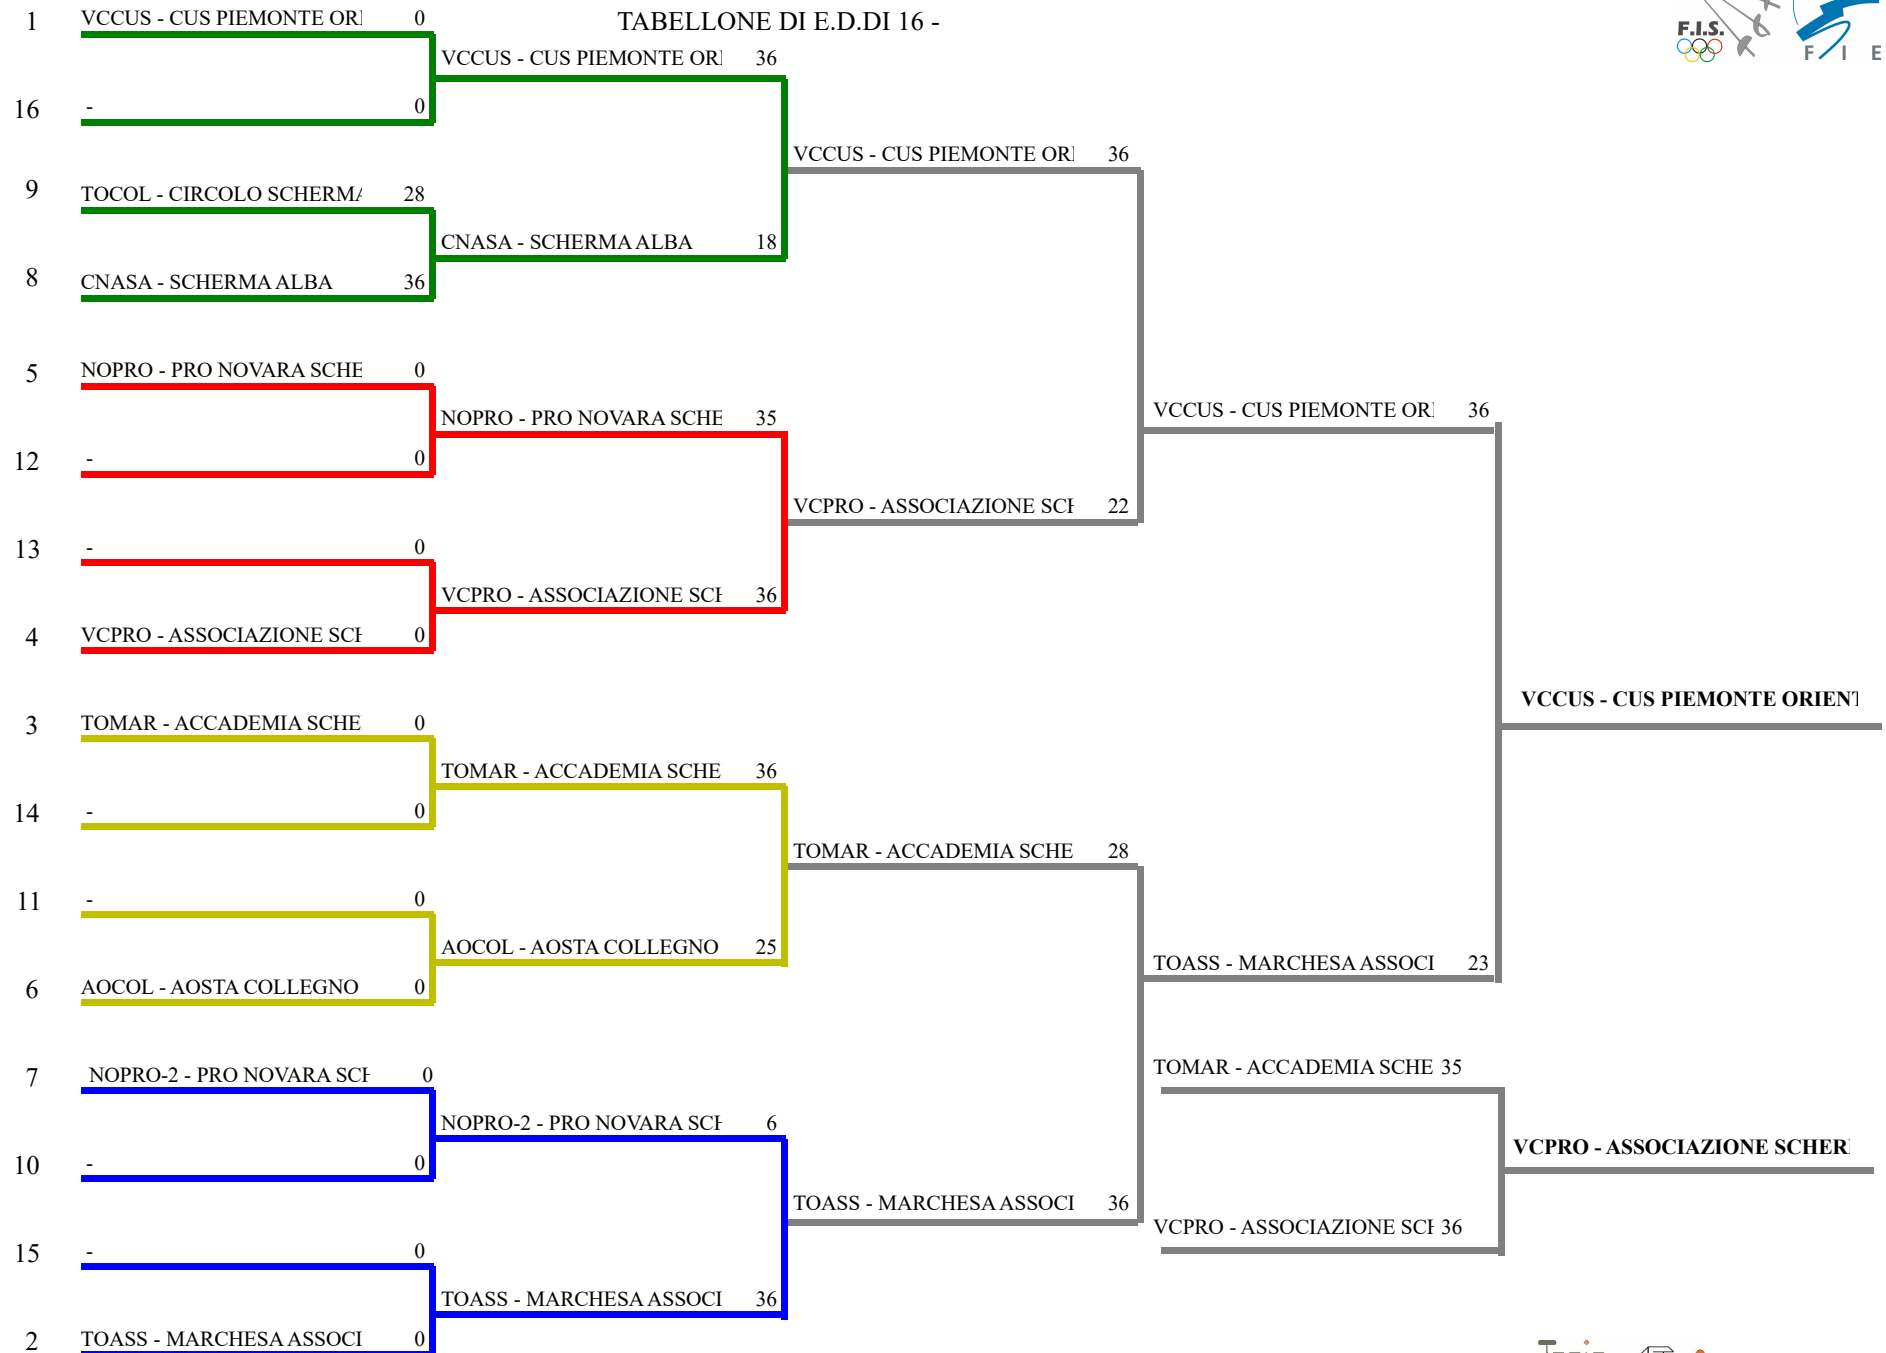

Classifica	Clas-ED	Classifica definitiva		Spada maschile a squadre		Trofeo Regionale a Squadre miste	
		CodSoc	Sigla	Denominazione	Località		
1	1	1	20335 VCCUS	CUS PIEMONTE ORIENTALE	Vercelli		
			CANIGGIA TOMMASO	CAO GIACOMO			CELLERINO DAVIDE
2	2	2	99904 TOASS	MARCHESA ASSOCIATI	Torino		
			CASTAGNO LARE' FRA	GIACHINO SAMUELE			SOFICA MATHIAS DIM
			VALENTI DIEGO				
3	4	3	9 VCPRO	ASSOCIAZIONE SCHERMA PRO VERCEL	Vercelli		
			BELLARDONE RICCAF	BEVILACQUA FEDERICO			FENOGLIO MIRCO
4	3	4	10 TOMAR	ACCADEMIA SCHERMA MARCHESA TOF	Torino		
			COMITO RICCARDO	MARTINA ALESSANDRO			PALLADINO NICOLÒ
			RON ARTURO				
5	5	8	3 NOPRO	PRO NOVARA SCHERMA	Novara		
			GIANROSSI ROBERTO	MINOPOLI MARTIN			VALLETTA MATTEO
6	6	8	99903 AOCOL	AOSTA COLLEGNO	Aosta		
			CERISE AIMÉ	CIVIERO ANDREA			SPINELLI FEDERICO
7	7	8	3 NOPRO	PRO NOVARA SCHERMA	Novara		
			BRUSTIA ILYA	CIAMPANELLI MARCO			MASTROPIERRO GABRIELE
8	8	8	20520 CNASA	SCHERMA ALBA	Alba		
			CRUDI FEDERICO	DIGILIO EDOARDO			MARCELLIO PIETRO
			RINALDI NICOLÒ				
9	9	16	2 TOCOL	CIRCOLO SCHERMA COLLEGNO	Collegno		
			RUSSO GABRIELE	SCALISI DIEGO			SPINELLI EDOARDO
			VARIPAPA ADRIANO F.				

Spada maschile a squadre

TABELLONE DI E.D.DI 16 -

FEDERAZIONE ITALIANA SCHERMA
FEDERATION INTERNATIONALE D'ESCRIME
Classifica provvisoria ai gironi Spada maschile a squadre

Trofeo Regionale a Squadre miste GPG - Mas-Giov