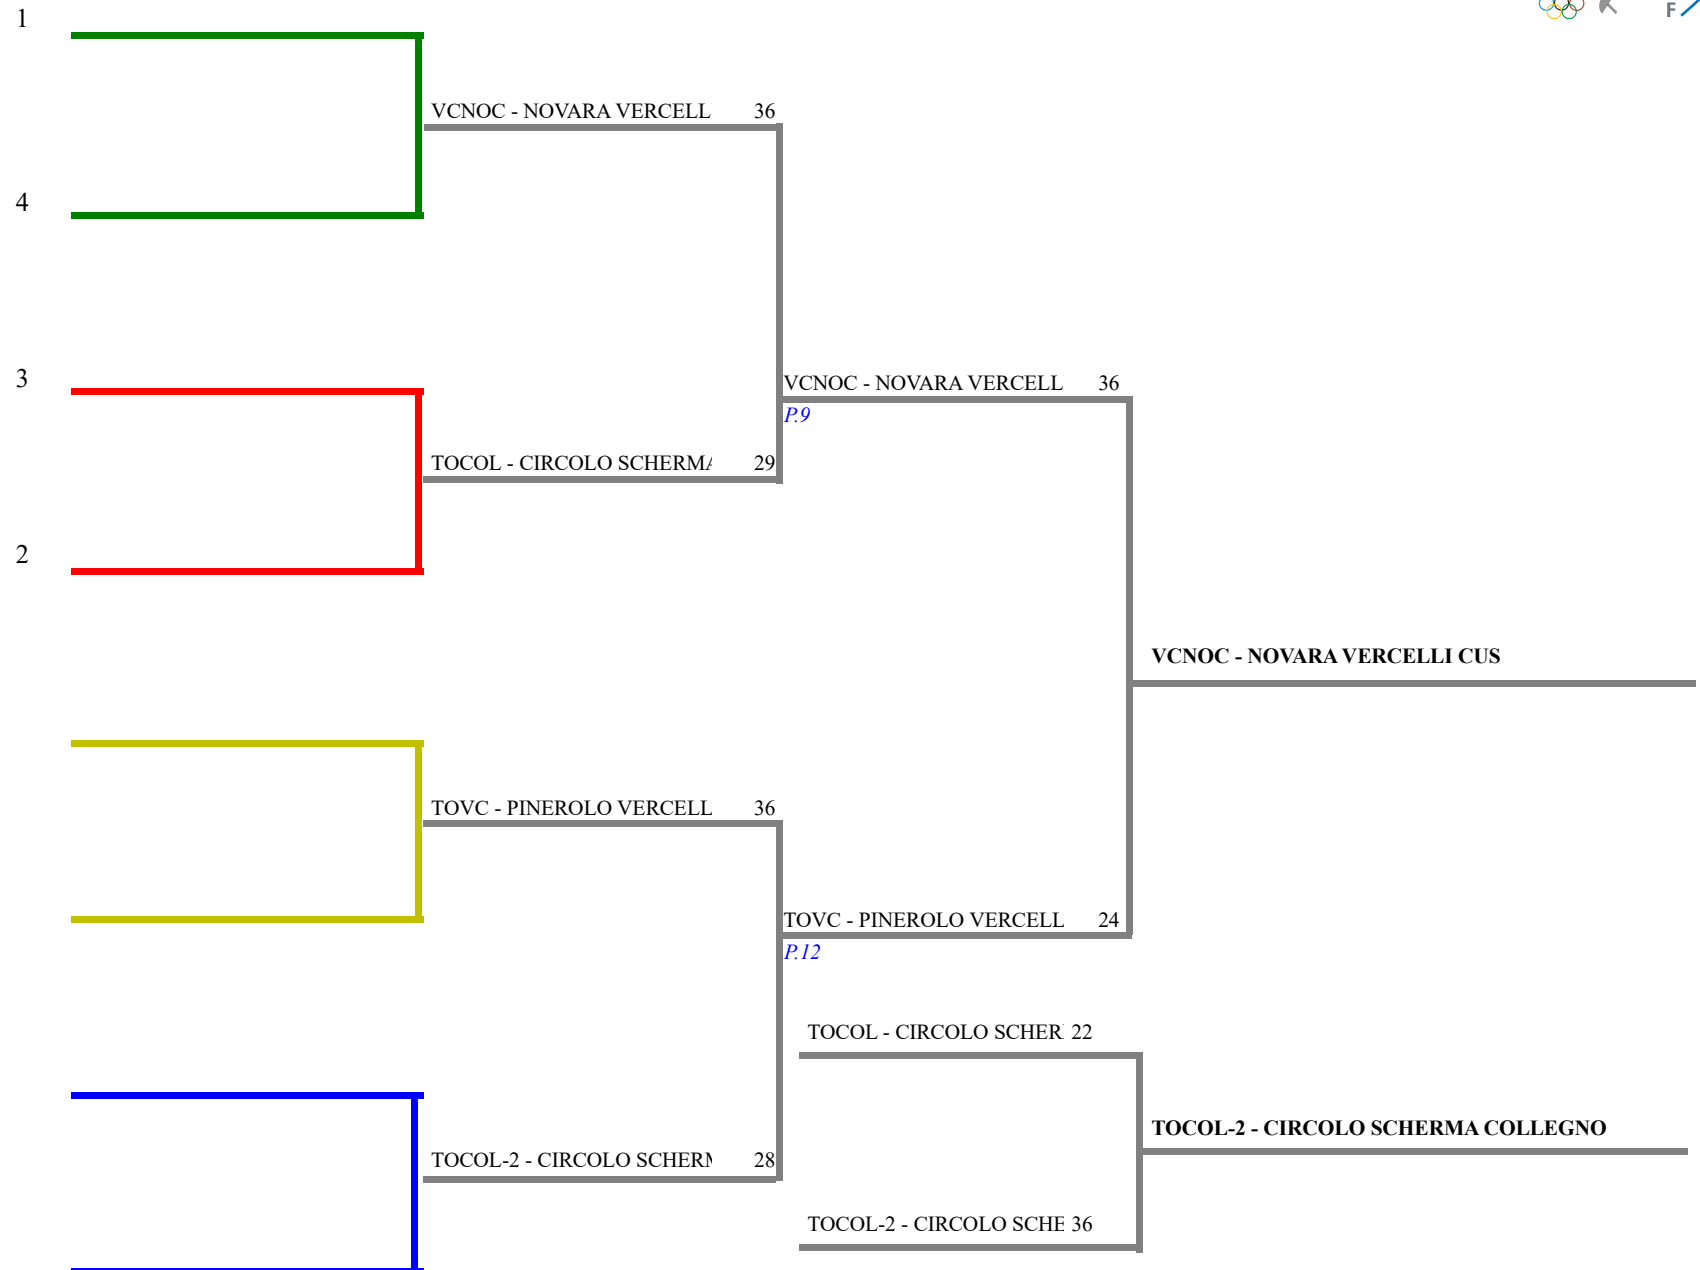

**FEDERAZIONE ITALIANA SCHERMA**  
**FEDERATION INTERNATIONALE D'ESCRIME**

Trofeo Regionale a Squadre miste GPG - Mas-Giov

Stampa: 25/05/2026 9:13

Classifica	Clas-ED	Classifica definitiva		Spada femminile a squadre		Trofeo Regionale a Squadre miste	
		CodSoc	Sigla	Denominazione	Località		
1	1	1	99902 VCNOC	NOVARA VERCELLI CUS	Vercelli		
			AVANZO SOFIA	BRUNO BEATRICE			GAUDINO OLIMPIA
2	3	2	99901 TOVC	PINEROLO VERCELLI	Pinerolo		
			MERCOL ALESSANDR.	PIGNATELLI LIA			RAIMONDO BEATRICE
3	2	3	2 TOCOL	2 CIRCOLO SCHERMA COLLEGNO	Collegno		
			CARPANETA LUCIA	LAMBIASE SOFIA			MAGNOTTA CARLOTT
4	4	4	2 TOCOL	CIRCOLO SCHERMA COLLEGNO	Collegno		
			BOTTO NORA	PAPPALARDO MARIAC			TIBALDI GIOIA

Spada femminile a squadre  
TABELLONE DEI QUARTI DI FINALE

**FEDERAZIONE ITALIANA SCHERMA**  
**FEDERATION INTERNATIONALE D'ESCRIME**  
Classifica provvisoria ai gironi Spada femminile a squadre

Trofeo Regionale a Squadre miste GPG - Mas-Giov