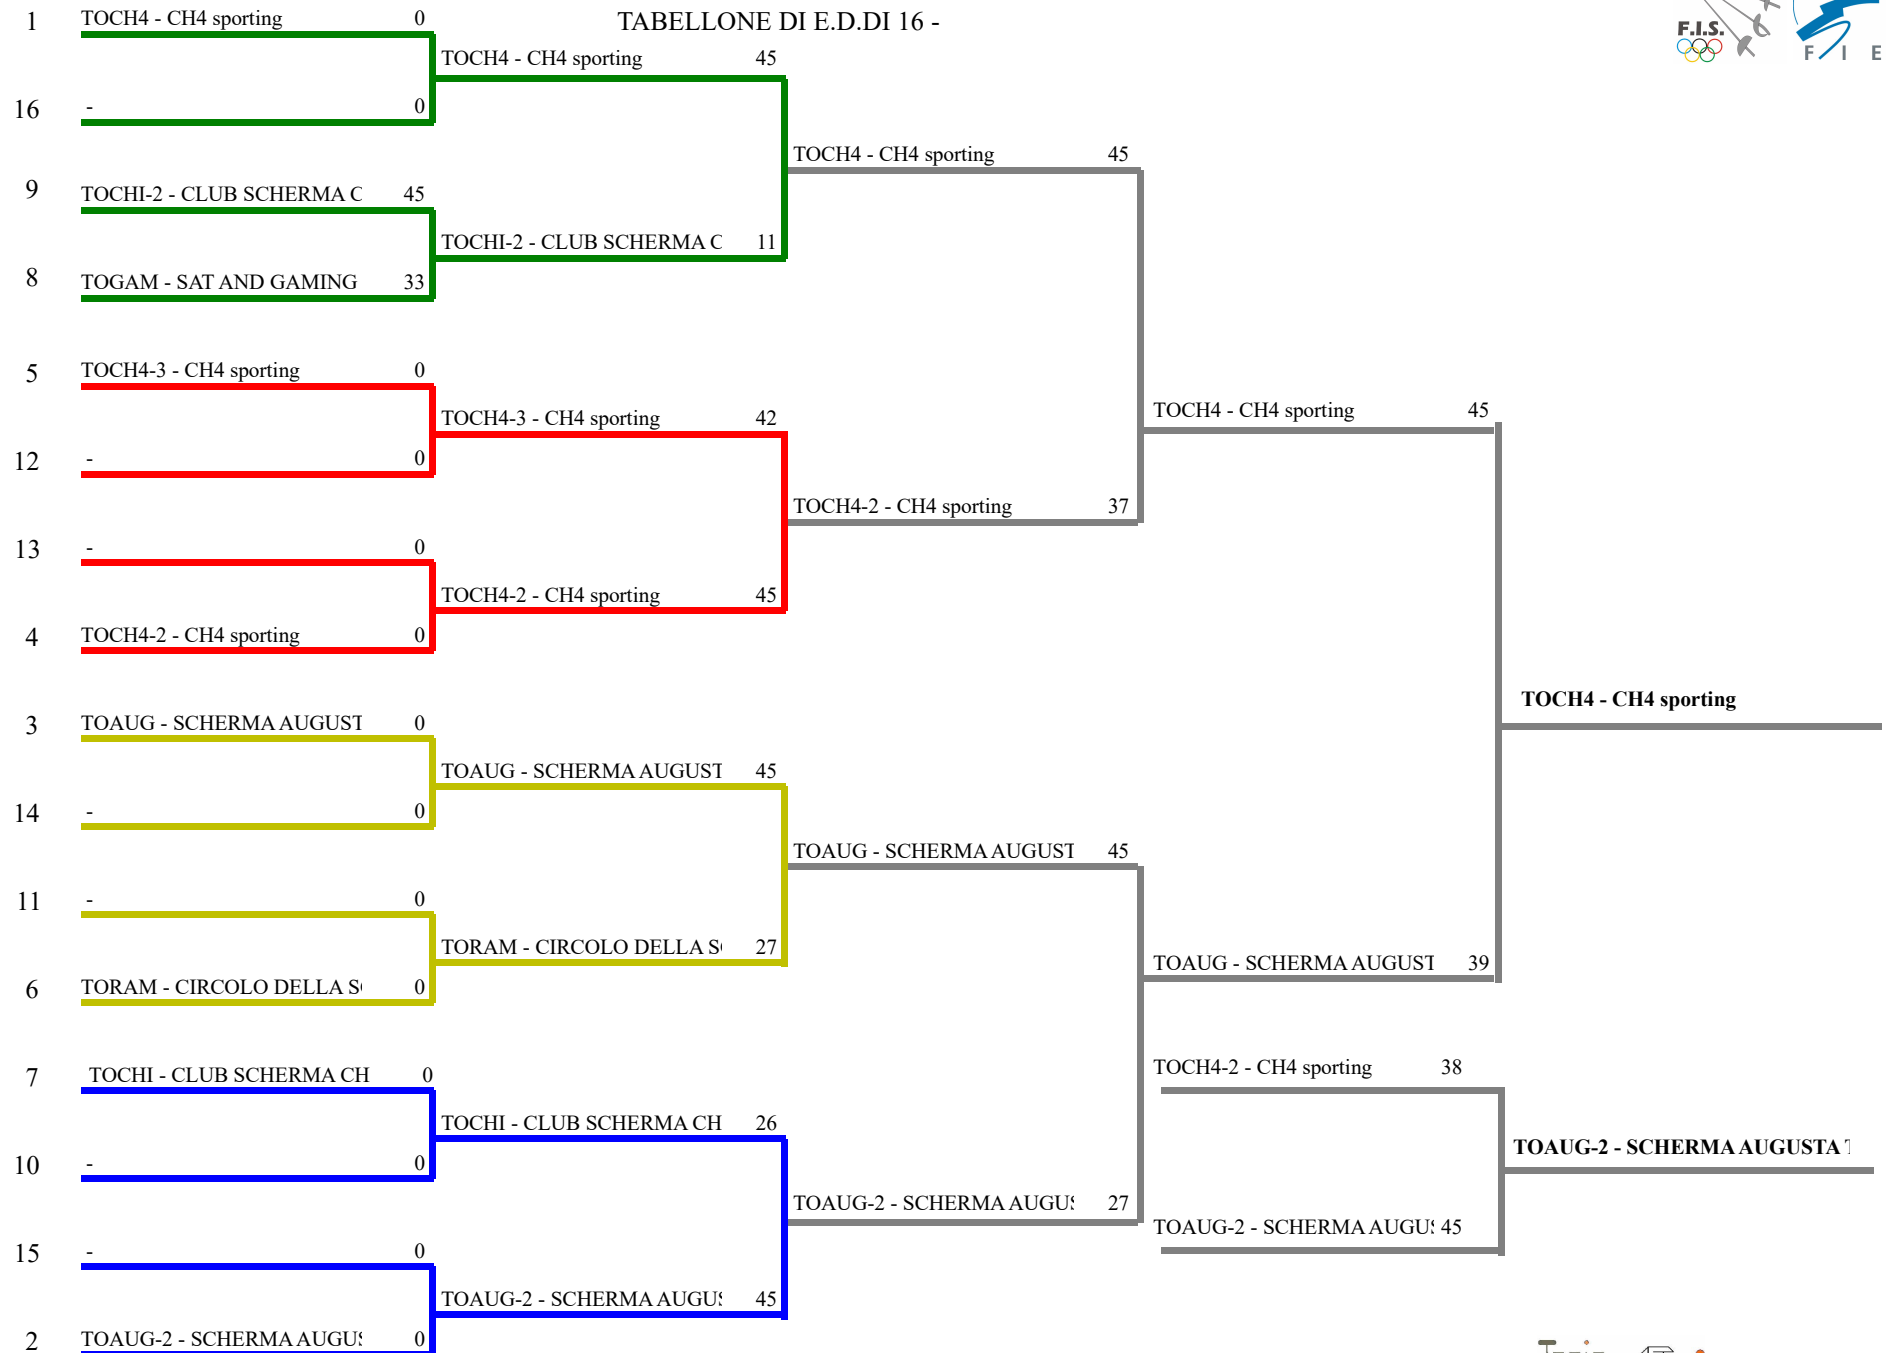

Classifica	Clas-ED	Classifica definitiva		Fioretto maschile a squadre		Italia - PIEMONTE - Trofeo Regio	
		CodSoc	Sigla	Denominazione	Località		
1	1	1	20519 TOCH4	CH4 sporting	Torino		
			BONINO EDOARDO	LAERA VINCENZO			RASPINO NICCOLO'
2	3	2	20503 TOAUG	SCHERMA AUGUSTA TAURINORUM	Torino		
			CASTELLI ROBERTO	PARADISI EDOARDO			REY FABRIZIO
			ZACCHERO ANDREA I				
3	2	3	20503 TOAUG	2 SCHERMA AUGUSTA TAURINORUM	Torino		
			D'ARPA SIMONE	D'ATELLIS PIETRO			POMA MATTEO
			VIARENGO EMANUEL				
4	4	4	20519 TOCH4	2 CH4 sporting	Torino		
			NADDEI LEONARDO	NICOLETTI JACOPO			POGGIO NICCOLO'
5	5	8	20519 TOCH4	3 CH4 sporting	Torino		
			CATARSI LEONARDO	DASSANO VALENTINO			DI LEO LUDOVICO
6	6	8	20318 TORAM	CIRCOLO DELLA SCHERMA RAMON FO	Torino		
			BARETTINI EDOARDO	PORQUEDDU LEONEL			SANTORO FILIPPO
			ZUDDAS ALESSIO				
7	7	8	1 TOCHI	CLUB SCHERMA CHIVASSO	Chivasso		
			FERRONI SAMUELE	MOSSINO DAVIDE			TATTI JUNIOR STEFAN
8	8	8	1 TOCHI	2 CLUB SCHERMA CHIVASSO	Chivasso		
			GARNERO ANDREA	GHIOSSE PIETRO MAF			TORELLA DAVIDE
9	8	16	20385 TOGAM	SAT AND GAMING SEZ CLUB SCHERMA	Pino Torinese		
			BERUTTO LUCA	COLLURA TOMMASO			RADUANO FRANCESCO

Fioretto maschile a squadre
 TABELLONE DI E.D.DI 16 -

FEDERAZIONE ITALIANA SCHERMA
FEDERATION INTERNATIONALE D'ESCRIM
Classifica provvisoria ai gironi Fioretto maschile a squadre

Trofeo Regionale a Squadre Assoluti Fio