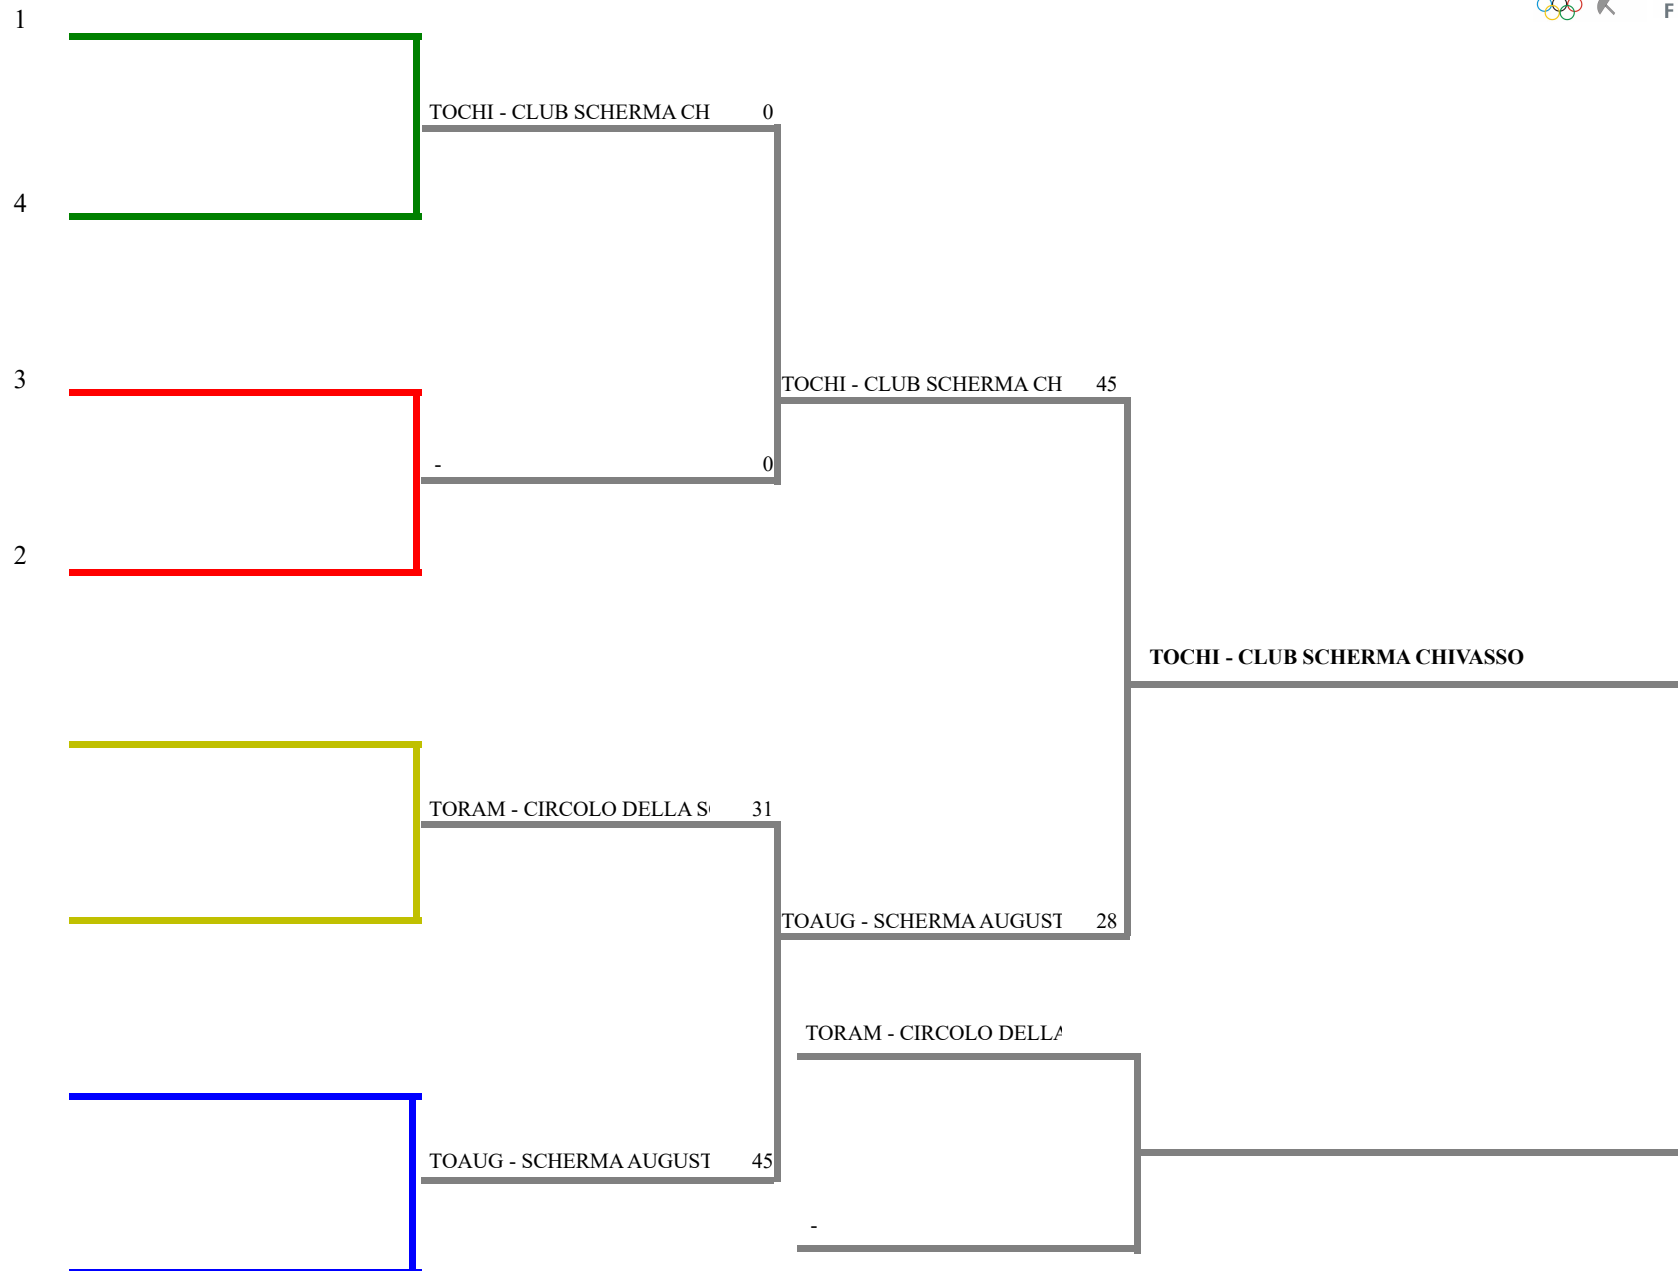

FEDERAZIONE ITALIANA SCHERMA
FEDERATION INTERNATIONALE D'ESCRIM

Trofeo Regionale a Squadre Assoluti Fio

Stampa: 22/02/2026 16:56

<u>Classifica</u>	<u>Clas-ED</u>	Classifica definitiva		Fioretto femminile a squadre		Italia - PIEMONTE - Trofeo Regio	
		<u>CodSoc</u>	<u>Sigla</u>	<u>Denominazione</u>	<u>Località</u>		
1	1	1	1 TOCHI	CLUB SCHERMA CHIVASSO	Chivasso		
			ANELLI YUMI	CASALE ANNA LISA			MAGNO SOFIA
2	2	2	20503 TOAUG	SCHERMA AUGUSTA TAURINORUM	Torino		
			COZZI MARTINA	GALLIANO CLAUDIA			MILARDI GIULIA
3	3	4	20318 TORAM	CIRCOLO DELLA SCHERMA RAMON FO	Torino		
			MARTIN GLORIA	MONTONE GIORGIA			PREVIALE FLAVIA

FEDERAZIONE ITALIANA SCHERMA
FEDERATION INTERNATIONALE D'ESCRIM
Classifica provvisoria ai gironi Fioretto femminile a squadre

Trofeo Regionale a Squadre Assoluti Fio

Italia - PIEMONTE - Trofeo Regionale a S

Stampa: 22/02/2026 16:58

<u>Classif.</u>	<u>Cod.Soc.</u>	<u>Denominazione</u>	<u>Sigla/Sq.</u>	<u>Località</u>	<u>Girone</u>	<u>Tabell.ED</u>	<u>V/A</u>	<u>D-R</u>	<u>D</u>	<u>H</u>
1	1	CLUB SCHERMA CHIVASSO	TOCHI	Chivasso	1	Qualif.	1,00	40	90	1
2	20503	SCHERMA AUGUSTA TAURINORUM	TOAUG	Torino	1	Qualif.	0,50	0	80	2
3	20318	CIRCOLO DELLA SCHERMA RAMON TORAM	TORAM	Torino	1	Qualif.	0,00	-40	50	2