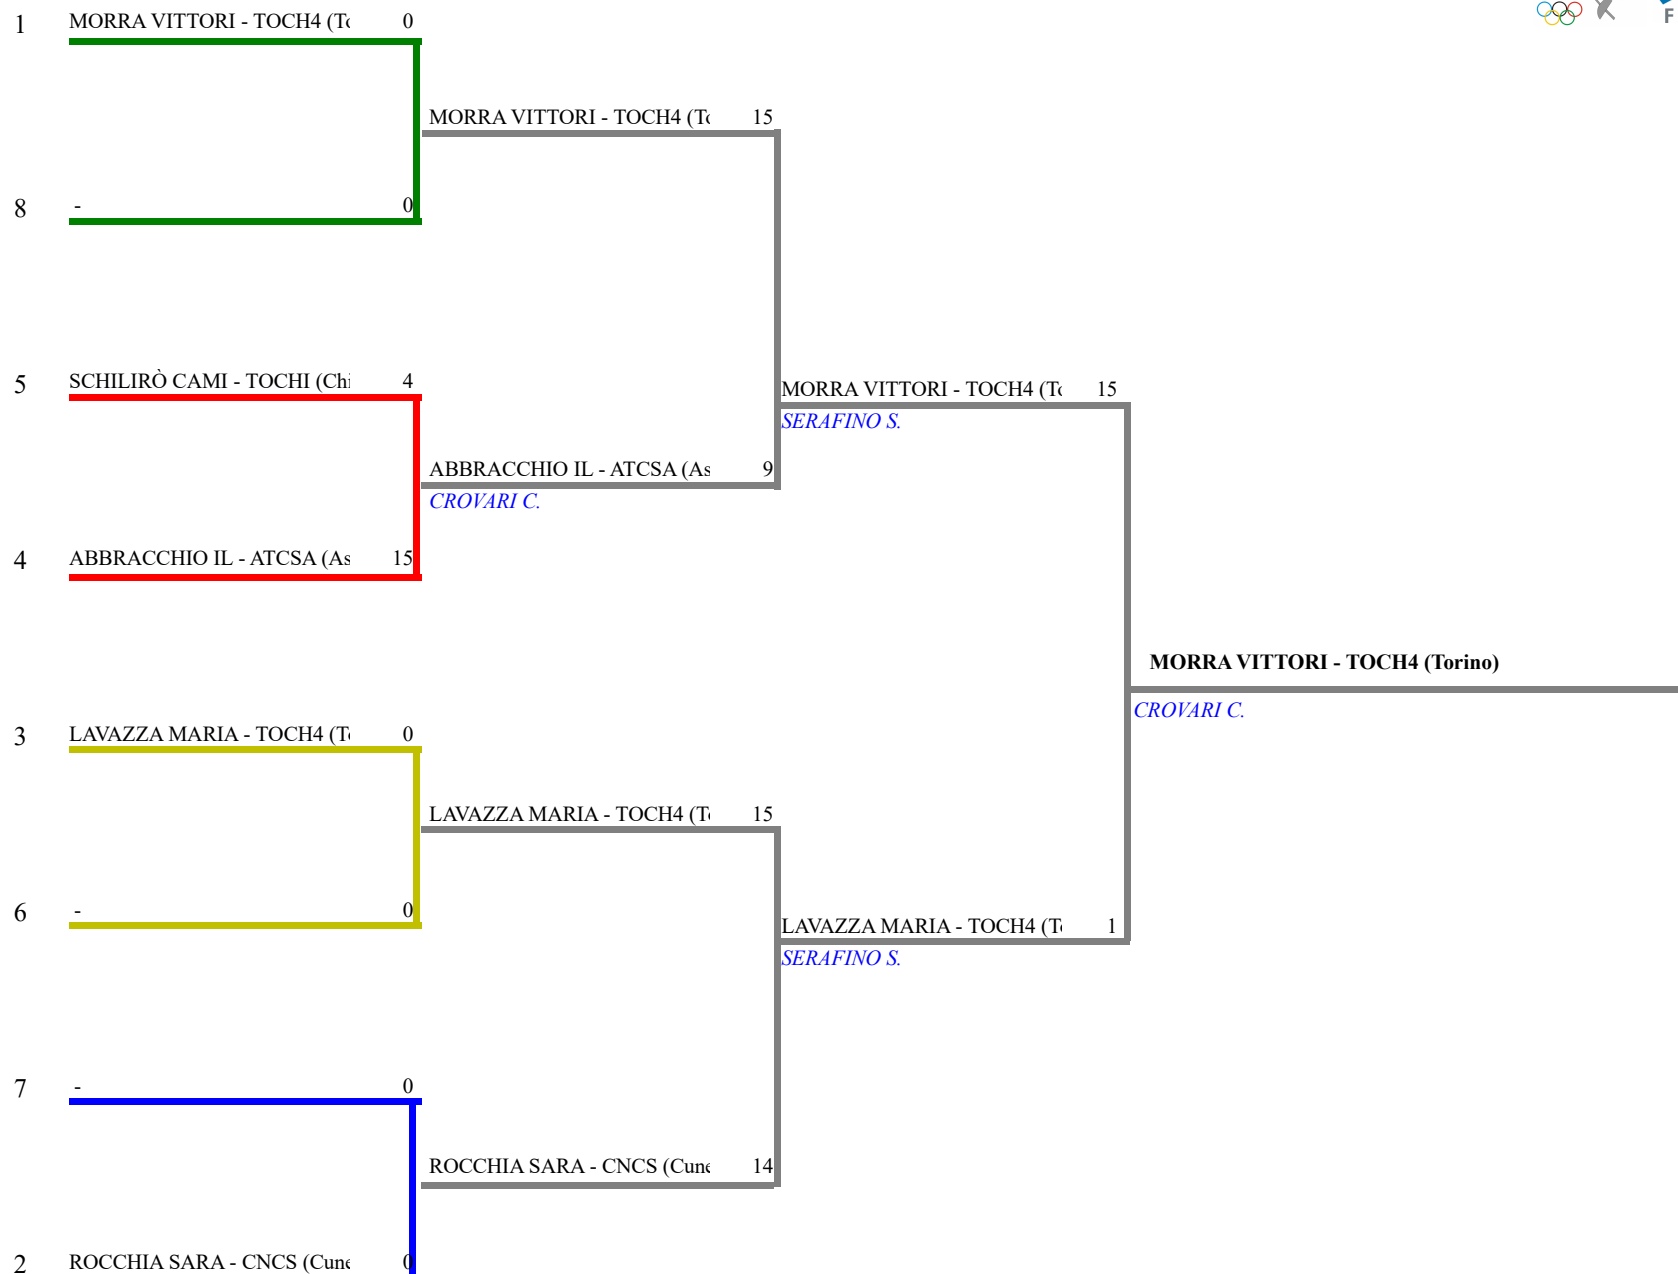

Fioretto femminile Ragazze
TABELLONE DEI QUARTI DI FINALE

FEDERAZIONE ITALIANA SCHERMA
FEDERATION INTERNATIONALE D'ESCRIM

Classifica provvisoria ai gironi

Fioretto femminile
Ragazzi/Ragazze

PIEMONTE - Campionato regionale GPG

PIEMONTE - Campionato regionale G1

Stampa: 17/03/2024 10:40

<u>Classifica</u>	<u>N.Fis</u>	<u>Cognome</u>	<u>Nome</u>	<u>Sigla Soc.</u>	<u>Girone</u>	<u>V/A</u>	<u>Diff.</u>	<u>Stocc.</u>	<u>Ricev.</u>	<u>Passano:</u>	<u>5</u>
1	706396	MORRA	VITTORIA	TOCH4	1	1	1,00	13	20	7	Qualificata
2	710755	ROCCHIA	SARA	CNCS	2	1	0,75	7	16	9	Qualificata
3	706917	LAVAZZA	MARIA SOLE	TOCH4	3	1	0,50	-2	12	14	Qualificata
4	709207	ABBRACCHIO	ILARIA	ATCSA	4	1	0,25	-5	12	17	Qualificata
5	708490	SCHILIRÒ	CAMILLA	TOCHI	5	1	0,00	-13	7	20	Qualificata

5,00 3,00