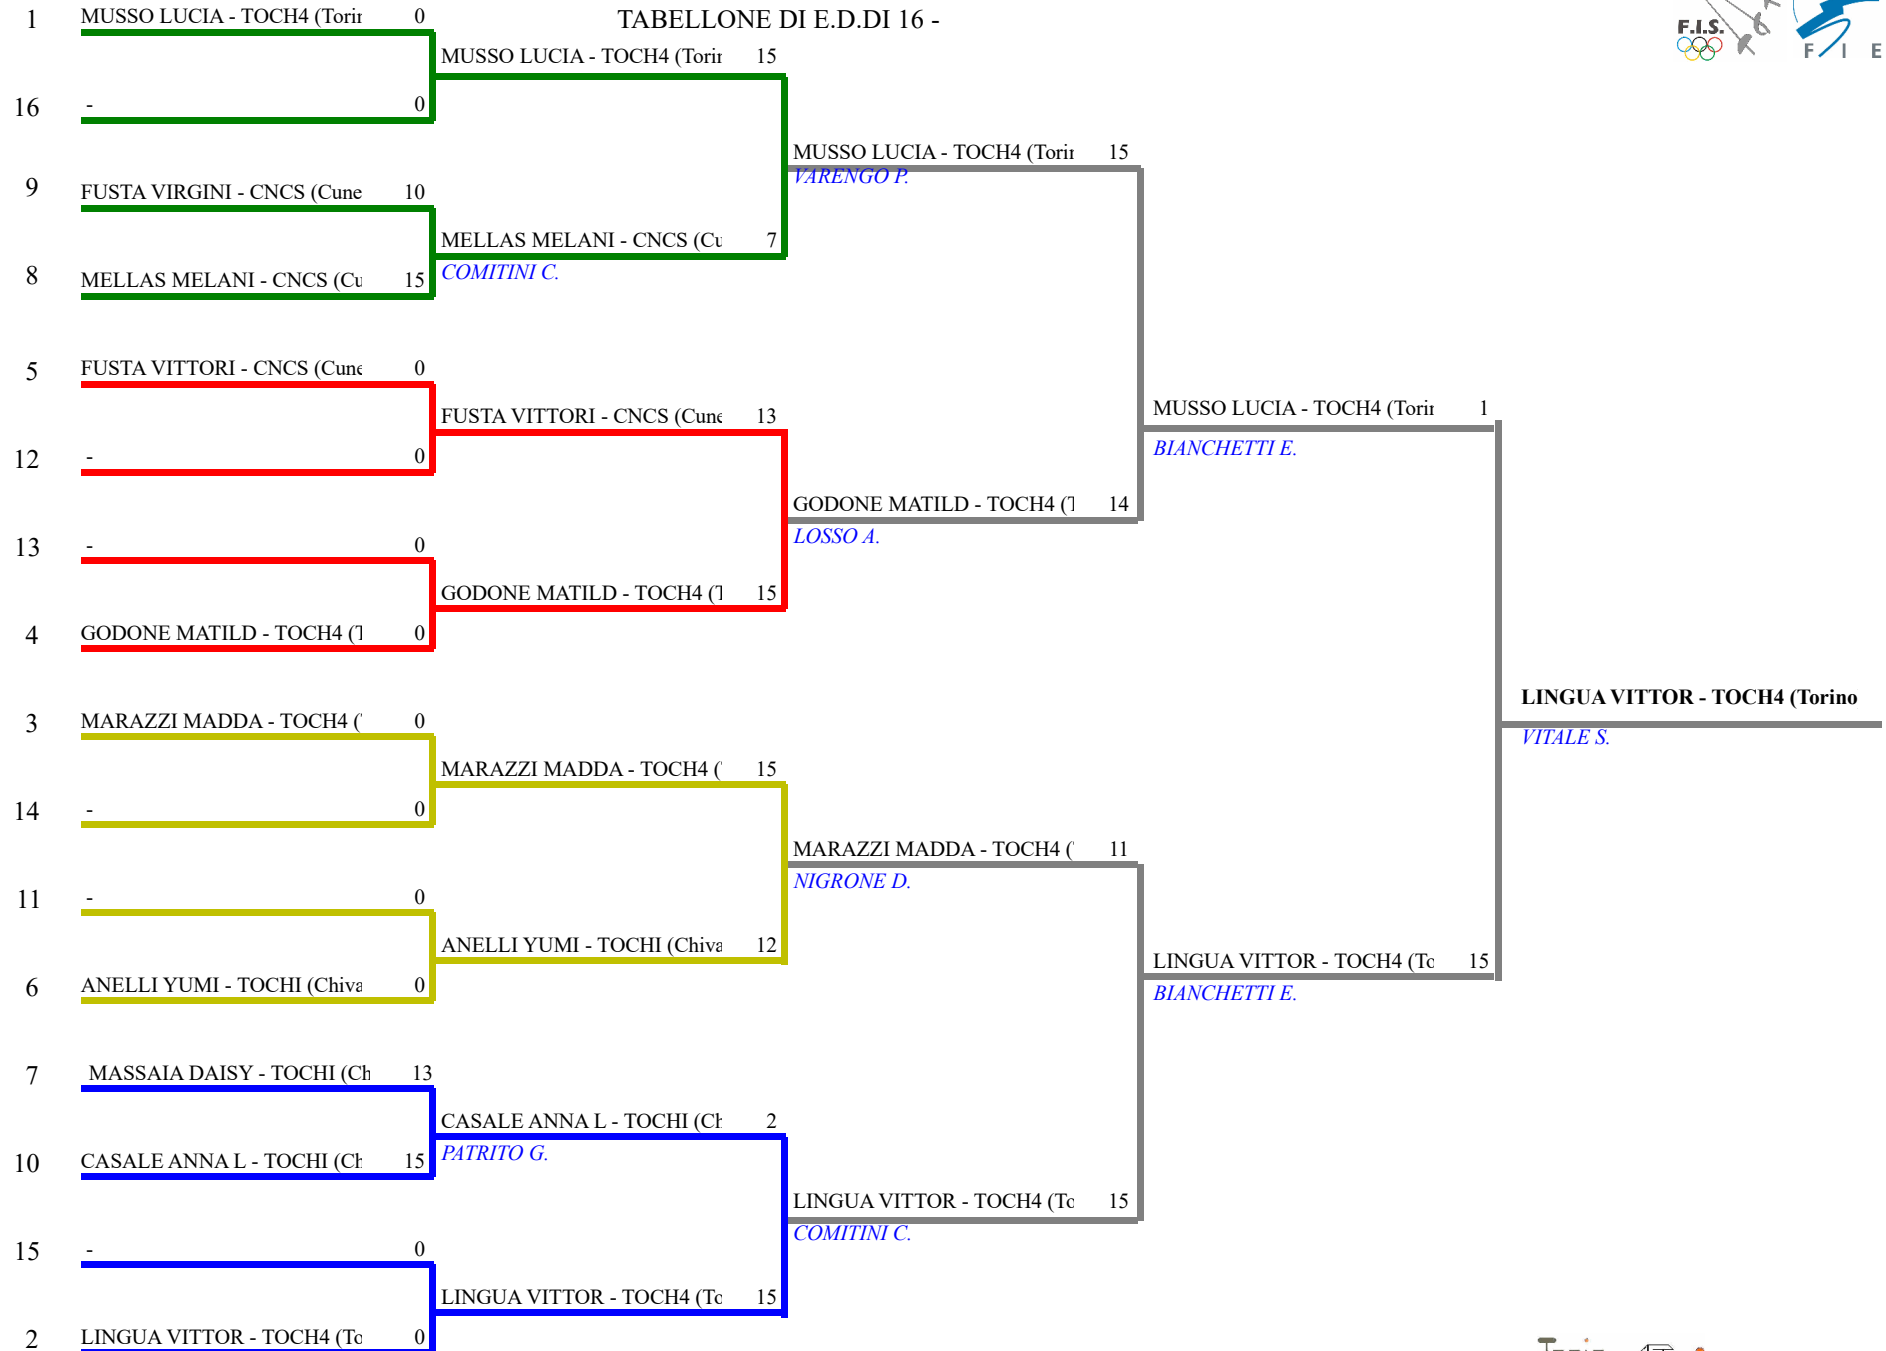

Fioretto femminile
TABELLONE DI E.D.DI 16 -

FEDERAZIONE ITALIANA SCHERMA
FEDERATION INTERNATIONALE D'ESCRIM

Classifica provvisoria ai gironi

Fioretto femminile

PIEMONTE - Campionato Regionale CAD/C

PIEMONTE - Camp Regionale CAD-G

Stampa: 21/01/2024 14:01

<u>Classifica</u>	<u>N.Fis</u>	<u>Cognome</u>	<u>Nome</u>	<u>Sigla Soc.</u>	<u>Girone</u>	<u>V/A</u>	<u>Diff.</u>	<u>Stocc.</u>	<u>Ricev..</u>	<u>Passano:</u>	10
1	690756	MUSSO	LUCIA	TOCH4	1	2	1,00	9	20	11	Qualificata
2	684611	LINGUA	VITTORIA	TOCH4	2	1	0,75	11	19	8	Qualificata
3	683884	MARAZZI	MADDALENA	TOCH4	3	2	0,75	8	17	9	Qualificata
4	689918	GODONE	MATILDE	TOCH4	4	1	0,75	7	16	9	Qualificata
5	659808	FUSTA	VITTORIA	CNCS	5	2	0,50	2	14	12	Qualificata
6	693918	ANELLI	YUMI	TOCHI	6	1	0,50	-2	14	16	Qualificata
7	654911	MASSAIA	DAISY	TOCHI	7	1	0,25	-5	13	18	Qualificata
8	701511	MELLAS	MELANIA	CNCS	8	2	0,25	-10	9	19	Qualificata
9	697496	FUSTA	VIRGINIA	CNCS	9	1	0,25	-11	8	19	Qualificata
10	687127	CASALE	ANNA LISA	TOCHI	10	2	0,00	-9	11	20	Qualificata

10,00 3,00