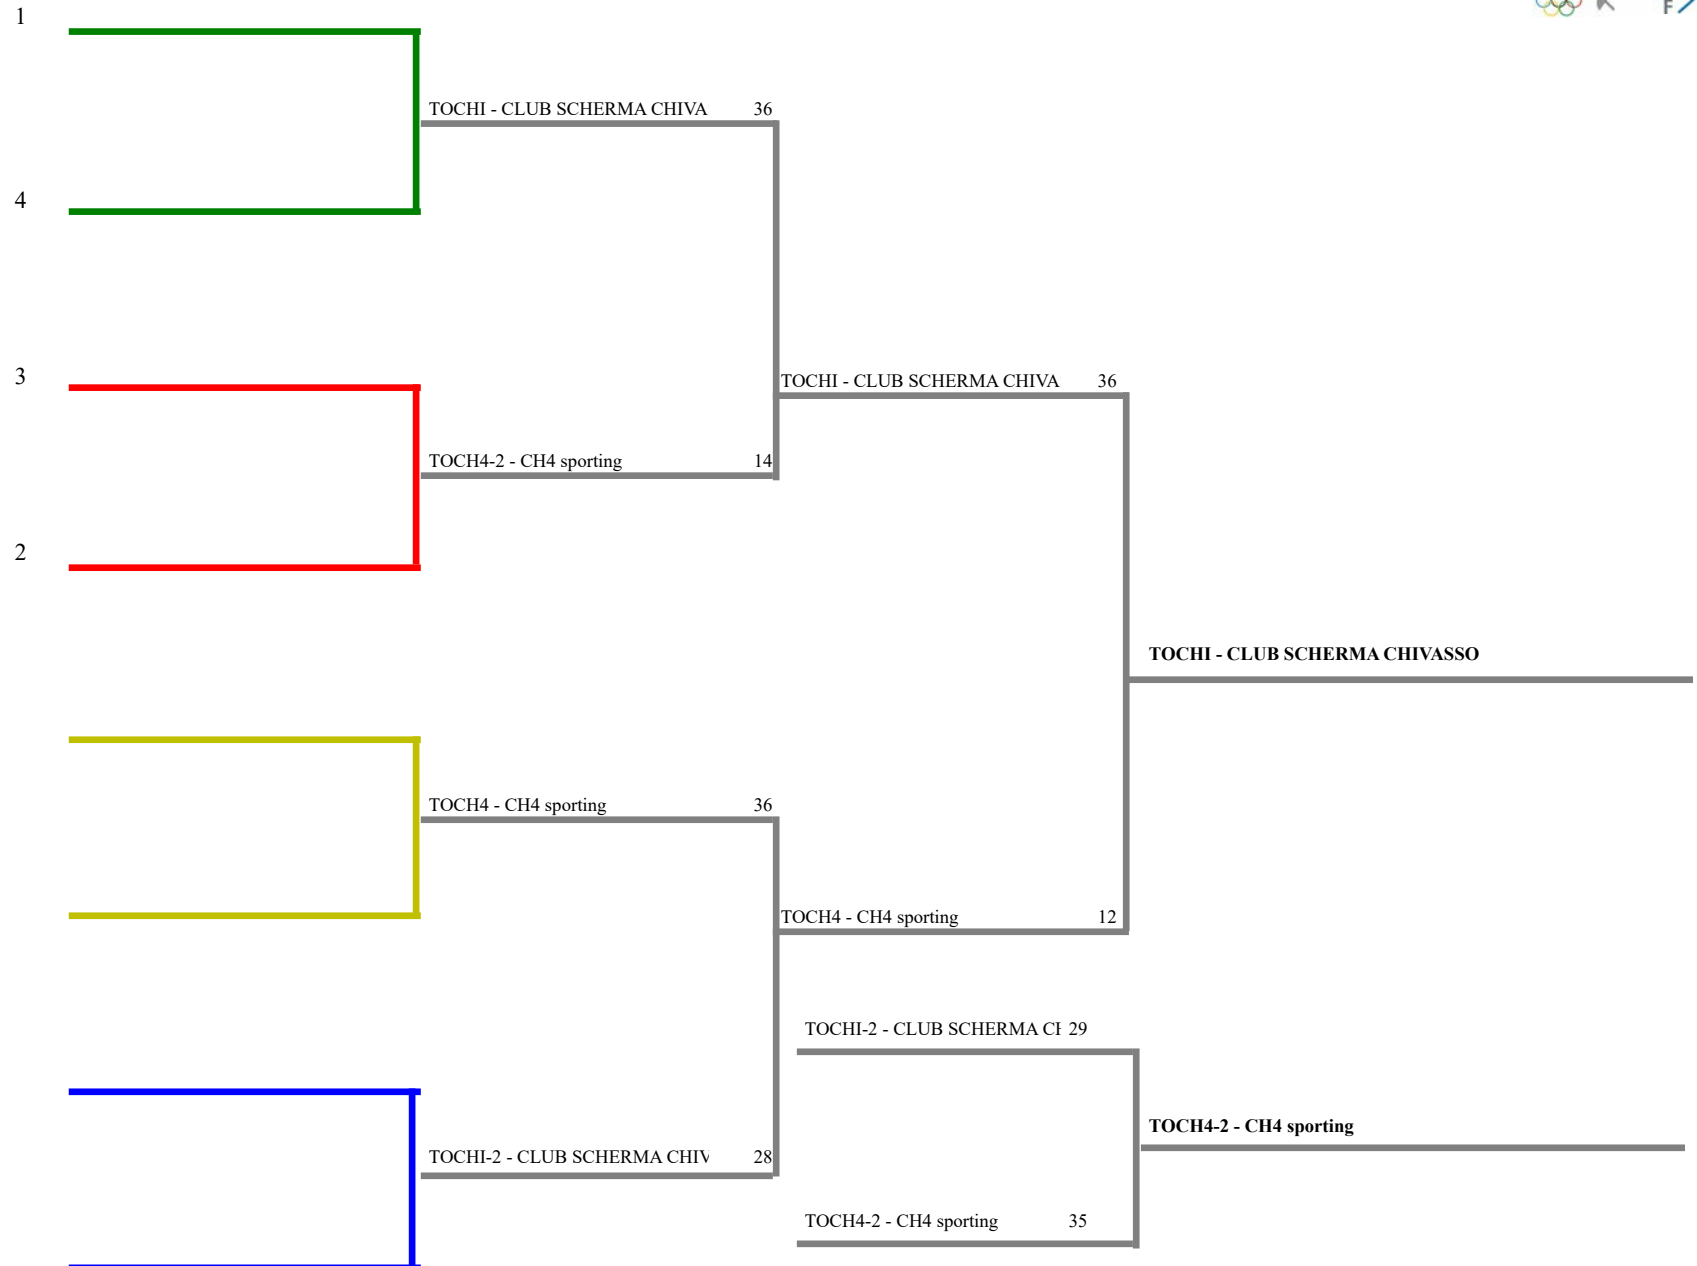

Fioretto maschile a squadre

TABELLONE DEI QUARTI DI FINALE

FEDERAZIONE ITALIANA SCHERMA
FEDERATION INTERNATIONALE D'ESCRIME
Classifica provvisoria ai gironi Fioretto maschile a squadre

PIEMONTE - Trofeo Regionale M.Egon Franke GPG a sq

MAS-BAM - Trofeo Regionale M.Egon Franke
Stampa: 14/10/2023 16:51

<u>Classif.</u>	<u>Cod.Soc.</u>	<u>Denominazione</u>	<u>Sigla/Sq.</u>	<u>Località</u>
1	1	CLUB SCHERMA CHIVASSO	TOCHI	Chivasso
2	1	CLUB SCHERMA CHIVASSO	TOCHI-2	Chivasso
3	20519	CH4 sporting	TOCH4	Torino
4	20519	CH4 sporting	TOCH4-2	Torino

<u>Girone</u>	<u>Tabell.ED</u>	<u>V/A</u>	<u>D-R</u>	<u>D</u>	<u>H</u>
1	Qualif.	1,00	58	108	1
1	Qualif.	0,67	-8	84	4
1	Qualif.	0,33	-28	72	3
1	Qualif.	0,00	-22	84	2