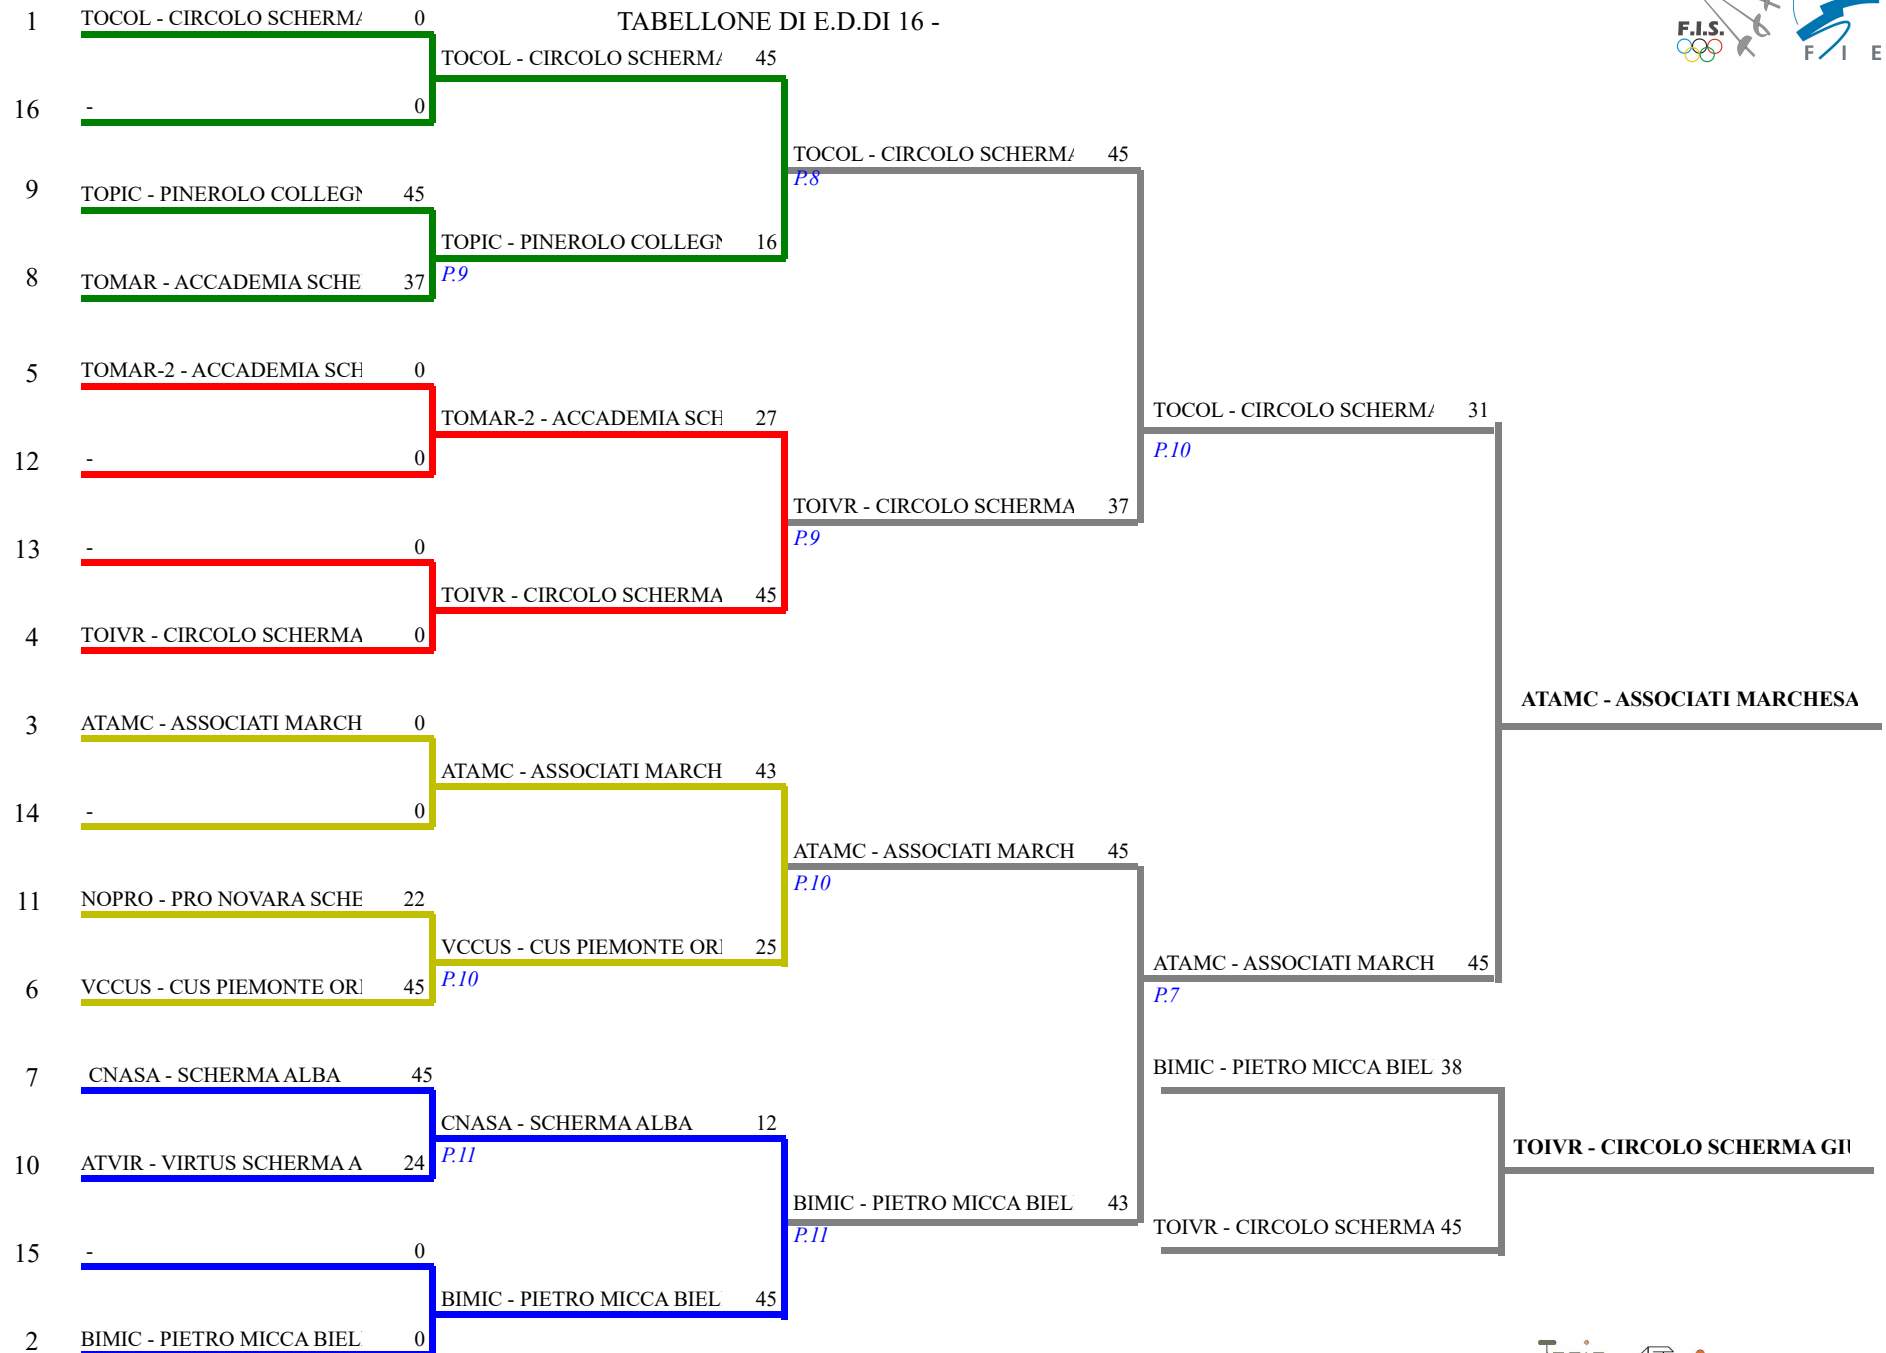

Classifica	Clas-ED	Classifica definitiva		Spada maschile a squadre		Trofeo Regionale a Squadre miste	
		CodSoc	Sigla	Denominazione	Località		
1	3	1	99902 ATAMC	ASSOCIATI MARCHESA CUS	Asti		RISSONE NICOLÒ
			CAGNA CHRISTIAN SERVETTI FILIPPO	FILIPPINI GIACOMO			
2	1	2	2 TOCOL	CIRCOLO SCHERMA COLLEGNO	Collegno		MARANGONI GABRIEL
			CONDO' FEDERICO	D'AMORE DIEGO			
3	4	3	8 TOIVR	CIRCOLO SCHERMA GIUSEPPE DELFINO	Ivrea		ROSI FILIPPO
			PRANDO MATTEO	RAMELLA POLLONE C			
4	2	4	172 BIMIC	PIETRO MICCA BIELLA	Biella		PANZIERA PIETRO
			FACCIO VITTORIO	FURLANI LUCA			
5	5	8	10 TOMAR	ACCADEMIA SCHERMA MARCHESA TOF	Torino		PERBOLI MATTEO
			BERTINI VALERIO	COMITO LORENZO			
6	6	8	20335 VCCUS	CUS PIEMONTE ORIENTALE	Vercelli		PICCO MATTIA
			FERRARIS GIORGIO	GRAI LEONARDO			
7	7	8	20520 CNASA	SCHERMA ALBA	Alba		MOLA FRANCESCO LU
			CONTE FRANCESCO M	MANDARADONI JACO			
8	9	8	99901 TOPIC	PINEROLO COLLEGNO	Collegno		SPOLIDORO OLIVER
			PALUMBO RICCARDO	ROCCHI GIANMARCO			
9	8	16	10 TOMAR	ACCADEMIA SCHERMA MARCHESA TOF	Torino		FARINA EDOARDO
			BELLINO ROCI GIACO	CHEN TIANYU THOMAS			
10	10	16	20184 ATVIR	VIRTUS SCHERMA ASTI	Asti		ZANAGA UMBERTO
			ISABELLA FRANCESCO	TOSO ALESSANDRO			
11	11	16	3 NOPRO	PRO NOVARA SCHERMA	Novara		MITTINO PIETRO
			BINAGHI DANIELE	CECCHINATO LUCA			

Spada maschile a squadre

TABELLONE DI E.D. DI 16 -

FEDERAZIONE ITALIANA SCHERMA
FEDERATION INTERNATIONALE D'ESCRIME
Classifica provvisoria ai gironi Spada maschile a squadre

Trofeo Regionale a Squadre miste GPG - Rag-All