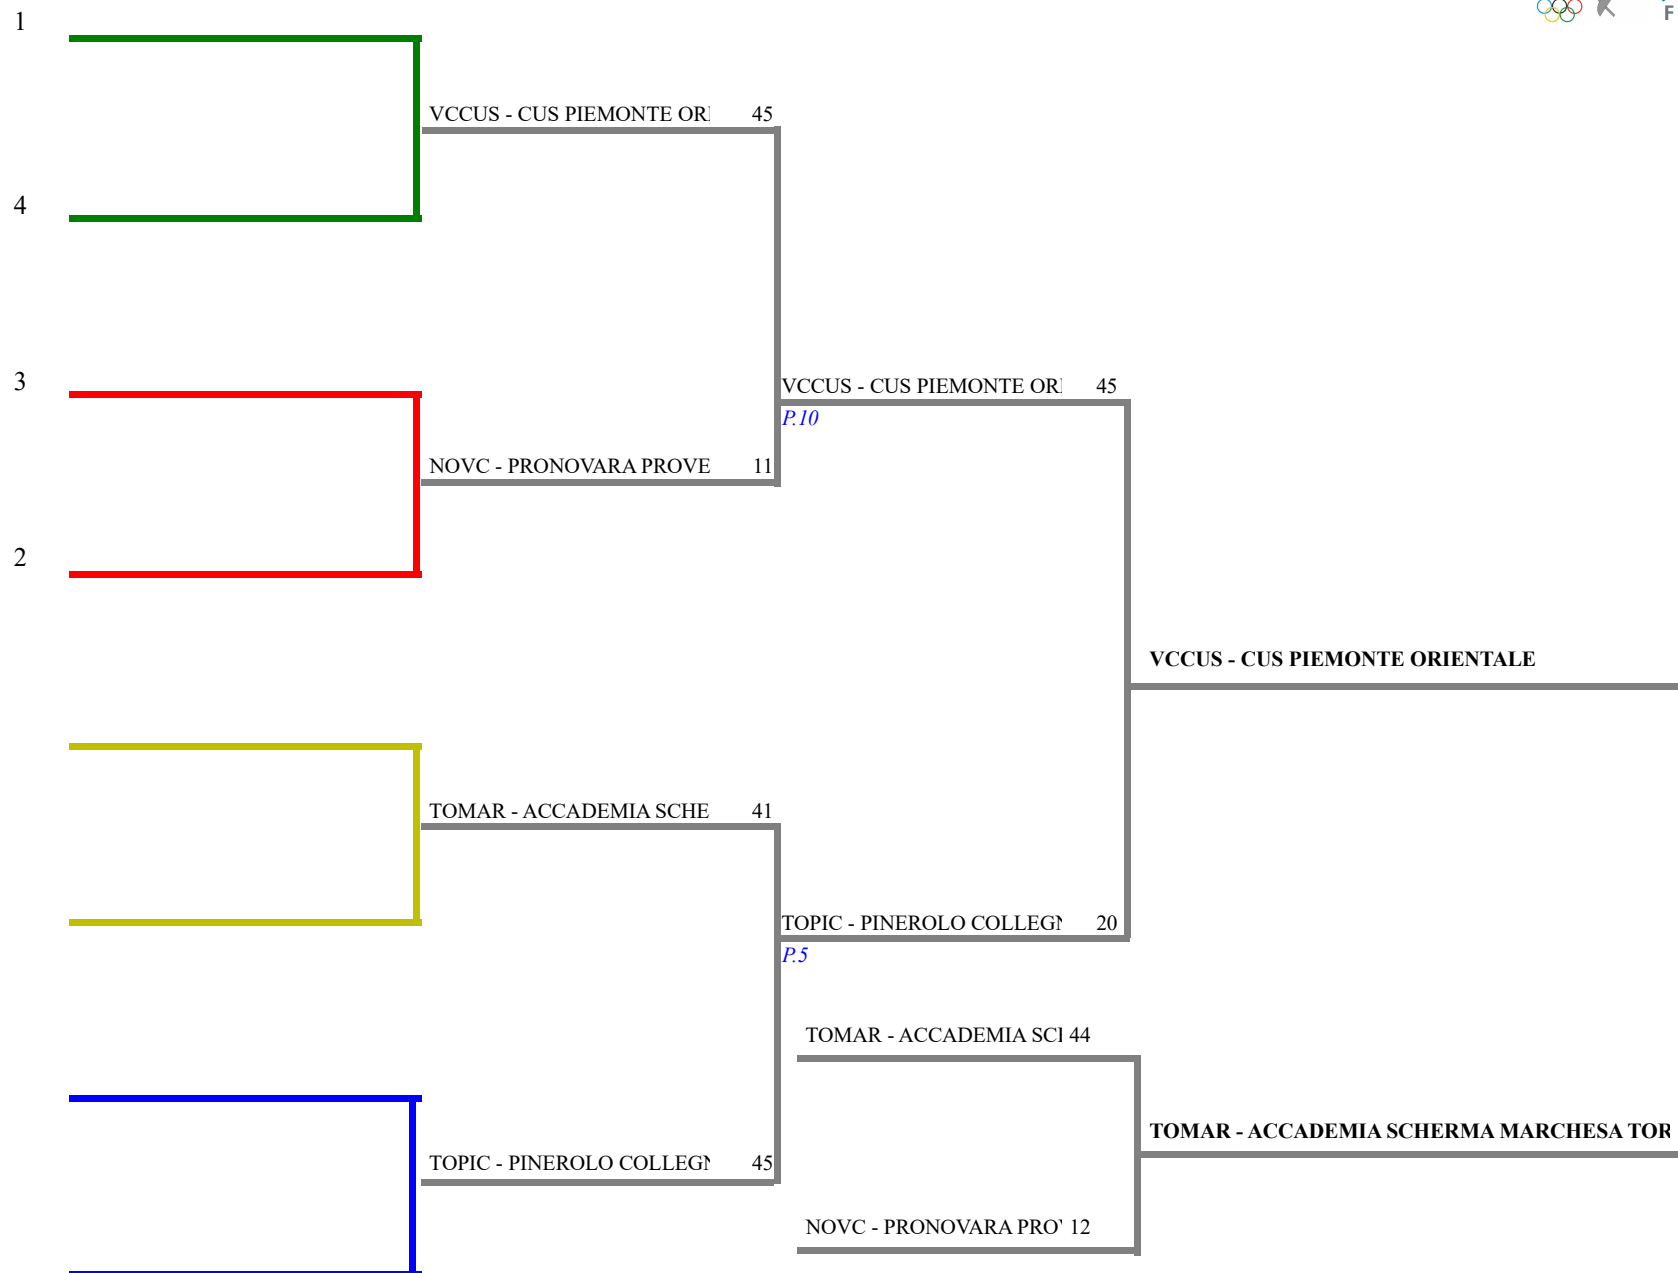

**FEDERAZIONE ITALIANA SCHERMA**  
**FEDERATION INTERNATIONALE D'ESCRIME**

Trofeo Regionale a Squadre miste GPG - Rag-All

Stampa: 25/05/2026 9:17

Classifica	Clas-ED	Classifica definitiva		Spada femminile a squadre		Trofeo Regionale a Squadre miste	
		CodSoc	Sigla	Denominazione	Località		
1	1	1	20335 VCCUS	CUS PIEMONTE ORIENTALE	Vercelli		
			DUSHKU ILARY	LOPEZ AMBRA			SACCHI AZZURRA DAI
			SERRA VITTORIA				
2	2	2	99901 TOPIC	PINEROLO COLLEGNO	Collegno		
			BAIMA MARGHERITA	CIMPOIES FRANCESCA			FONTE MARTINA
3	3	3	10 TOMAR	ACCADEMIA SCHERMA MARCHESA TOF	Torino		
			CICCO VALENTINA	GHIRARDI MATILDE			ROSSINI CHIARA
			WUNSCH EVA				
4	4	4	99903 NOVC	PRONOVARA PROVERCELLI	Novara		
			ALEO ANITA	GENTILE BENEDETTA			RISPOLI ANGELA
			STRIGLIO MARINARI				

Spada femminile a squadre  
 TABELLONE DEI QUARTI DI FINALE

**FEDERAZIONE ITALIANA SCHERMA**  
**FEDERATION INTERNATIONALE D'ESCRIME**  
Classifica provvisoria ai gironi Spada femminile a squadre

Trofeo Regionale a Squadre miste GPG - Rag-All