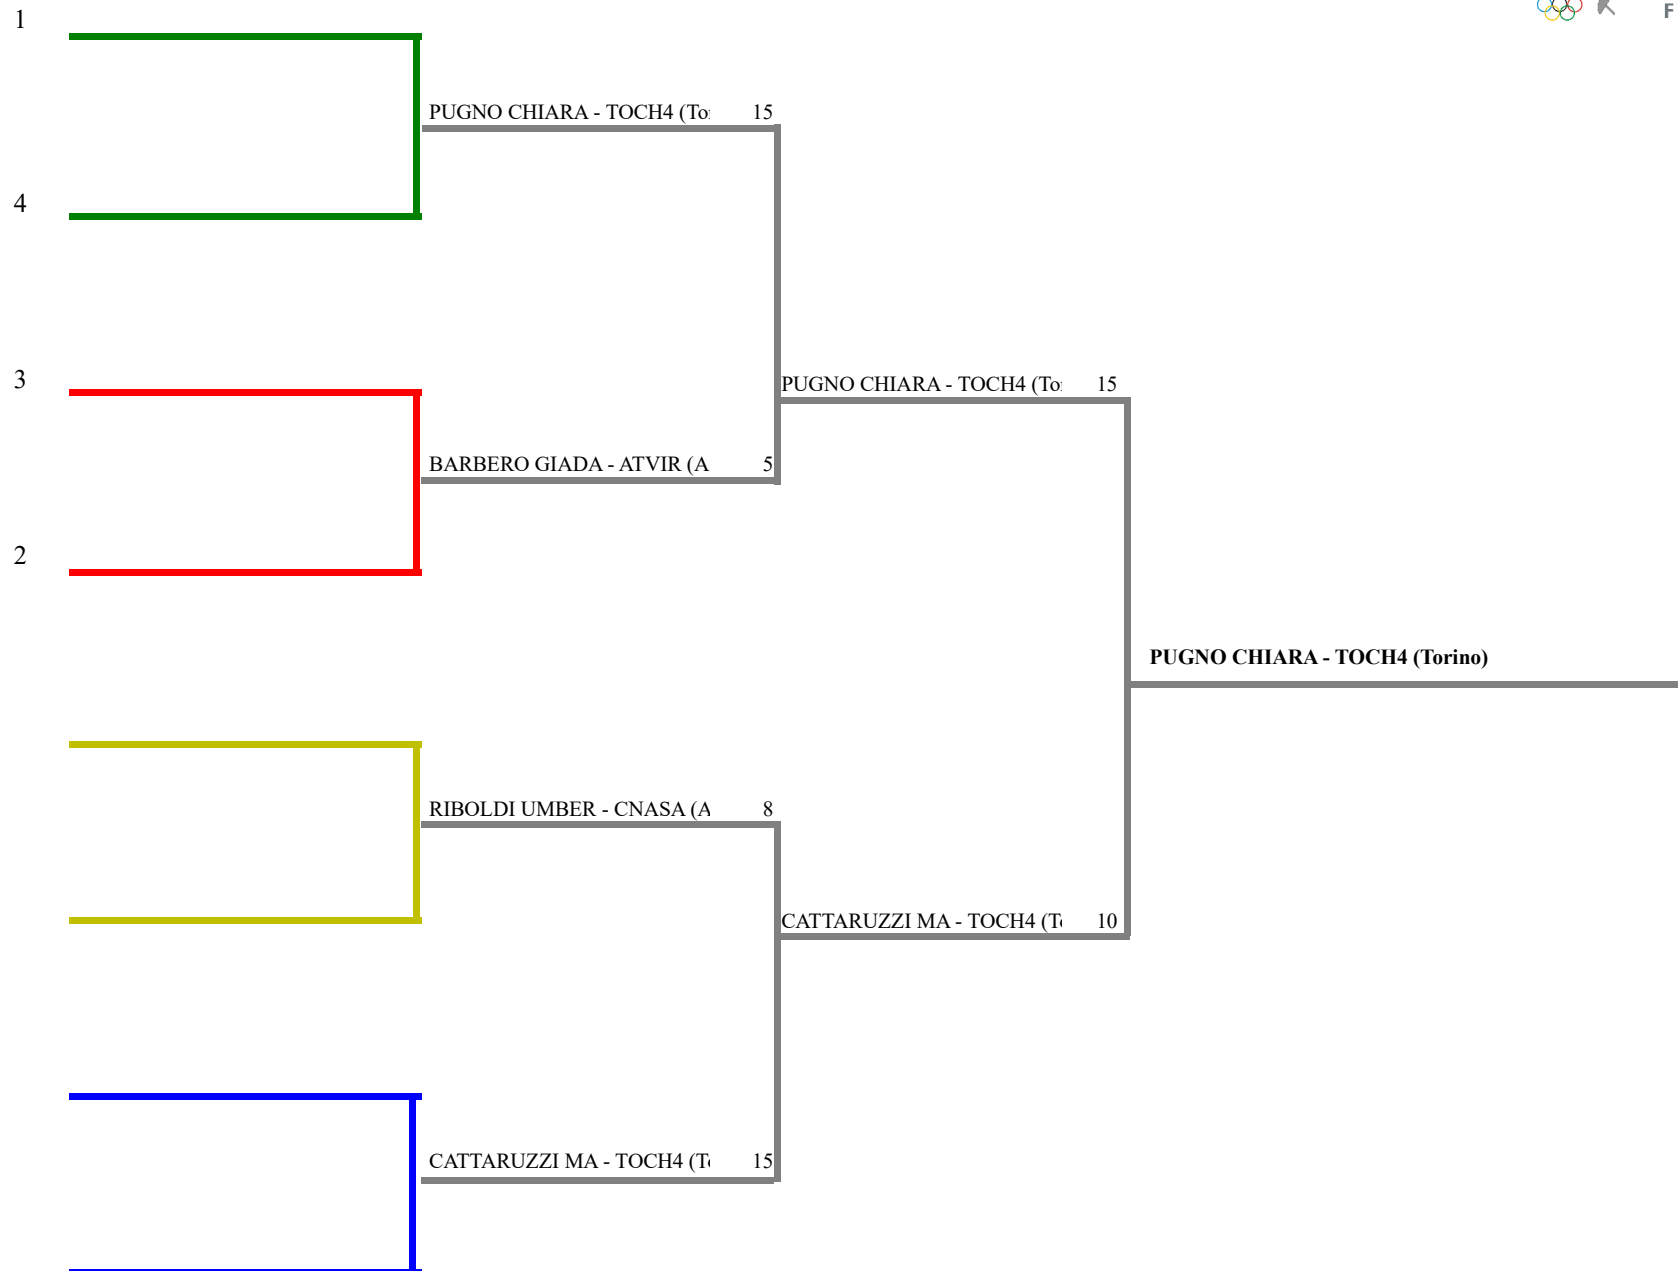

FEDERAZIONE ITALIANA SCHERMA
FEDERATION INTERNATIONALE D'ESCRIM

Classifica definitiva Sciabola femminile

1

PIEMONTE - Campionato Regionale Assoluti

Torino - Campionato Regionale Assoluti

Stampa: 16/05/2026 15:17

FEDERAZIONE ITALIANA SCHERMA
FEDERATION INTERNATIONALE D'ESCRIM

Classifica provvisoria ai gironi

Sciabola femminile

PIEMONTE - Campionato Regionale Assolut

Torino - Campionato Regionale Assolut

Stampa: 16/05/2026 15:18