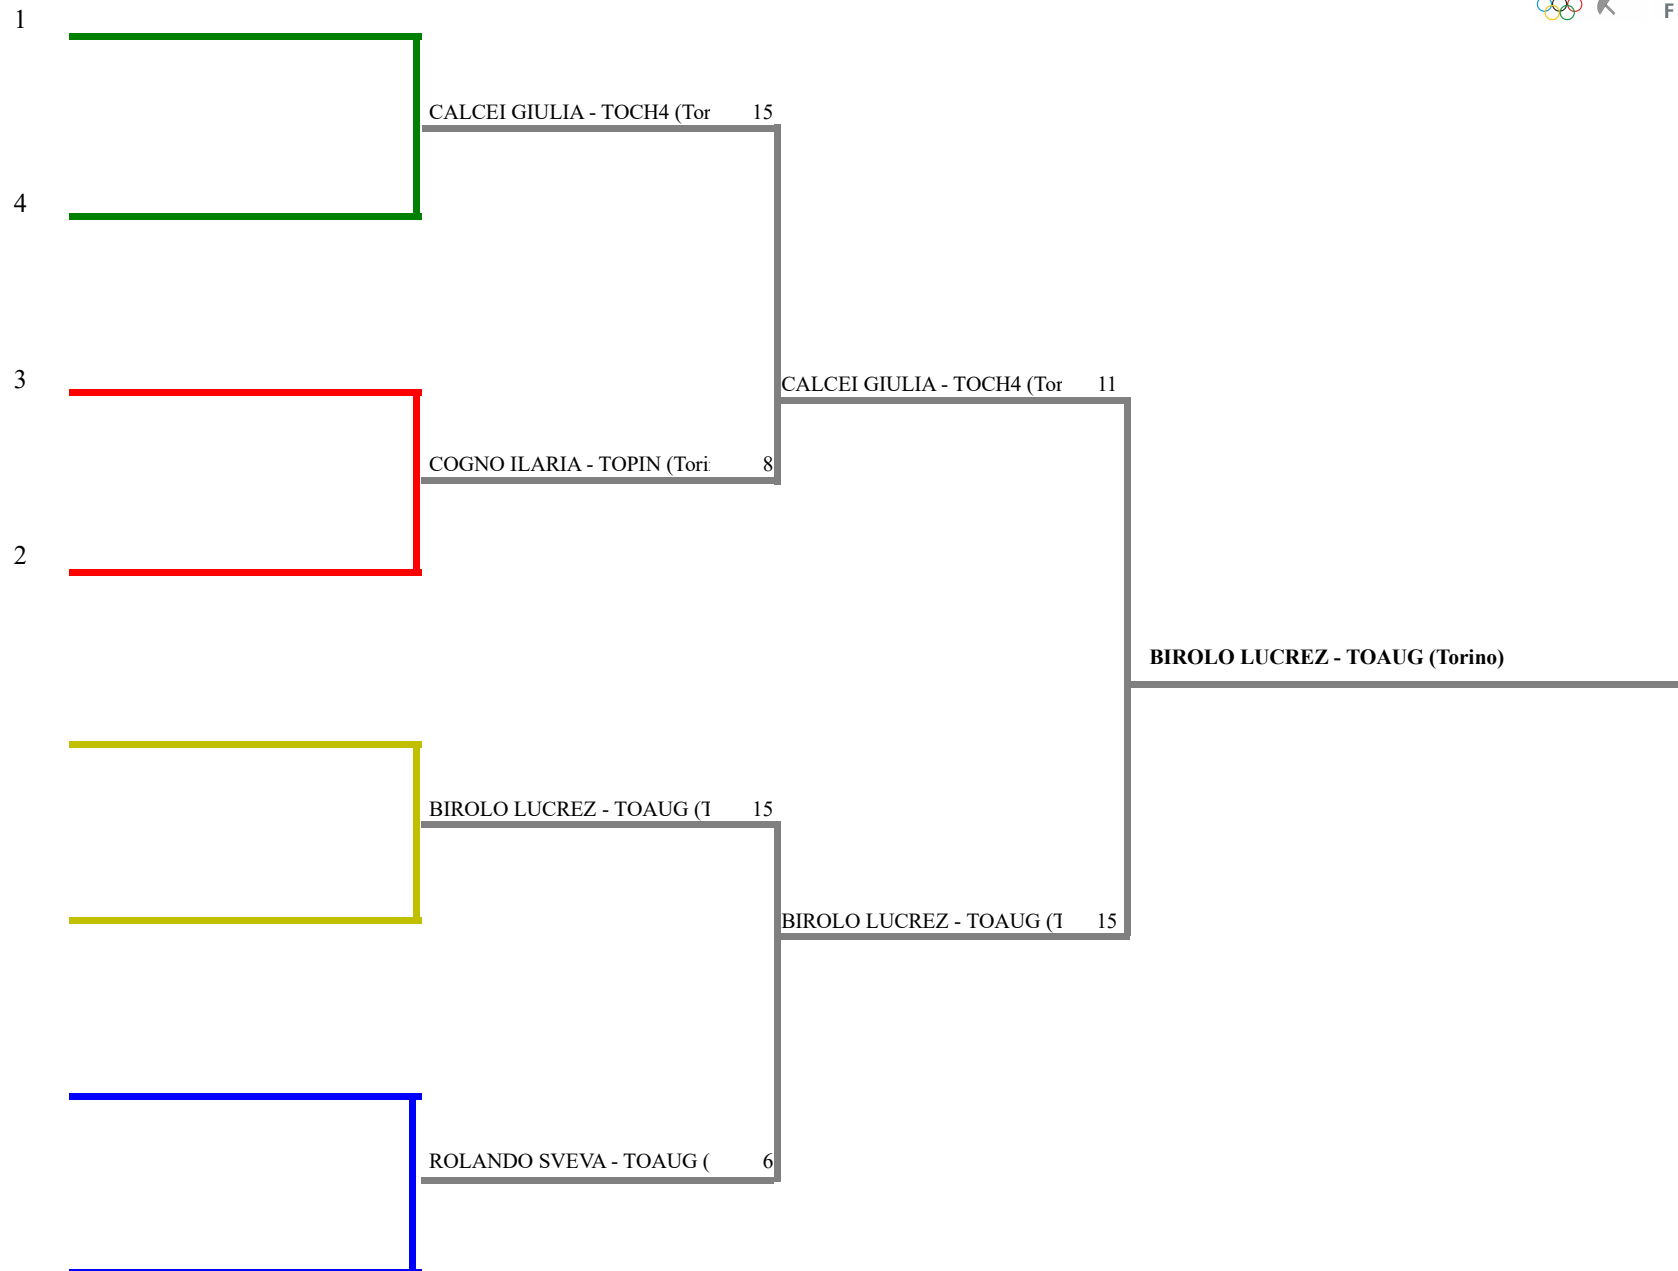

FEDERAZIONE ITALIANA SCHERMA
FEDERATION INTERNATIONALE D'ESCRIM

Classifica definitiva Sciabola femminile
1 Allievi/Allieve

Campionato Regionale GPG - FIO - SC - SP

Campionato Regionale GPG - FIO - SC -
Stampa: 22/03/2026 13:46

<u>Classifica</u>	<u>NumFis</u>	<u>Cognome</u>	<u>Nome</u>	<u>Del</u>	<u>Denominazione</u>
1	706585	BIROLO	LUCREZIA	24/10/12	SCHERMA AUGUSTA TAURINORUM
2	701714	CALCEI	GIULIA	20/10/12	CH4 sporting
3	706676	ROLANDO	SVEVA	26/06/12	SCHERMA AUGUSTA TAURINORUM
	716235	COGNO	ILARIA	21/12/12	ACCADEMIA SCHERMA PINEROLO