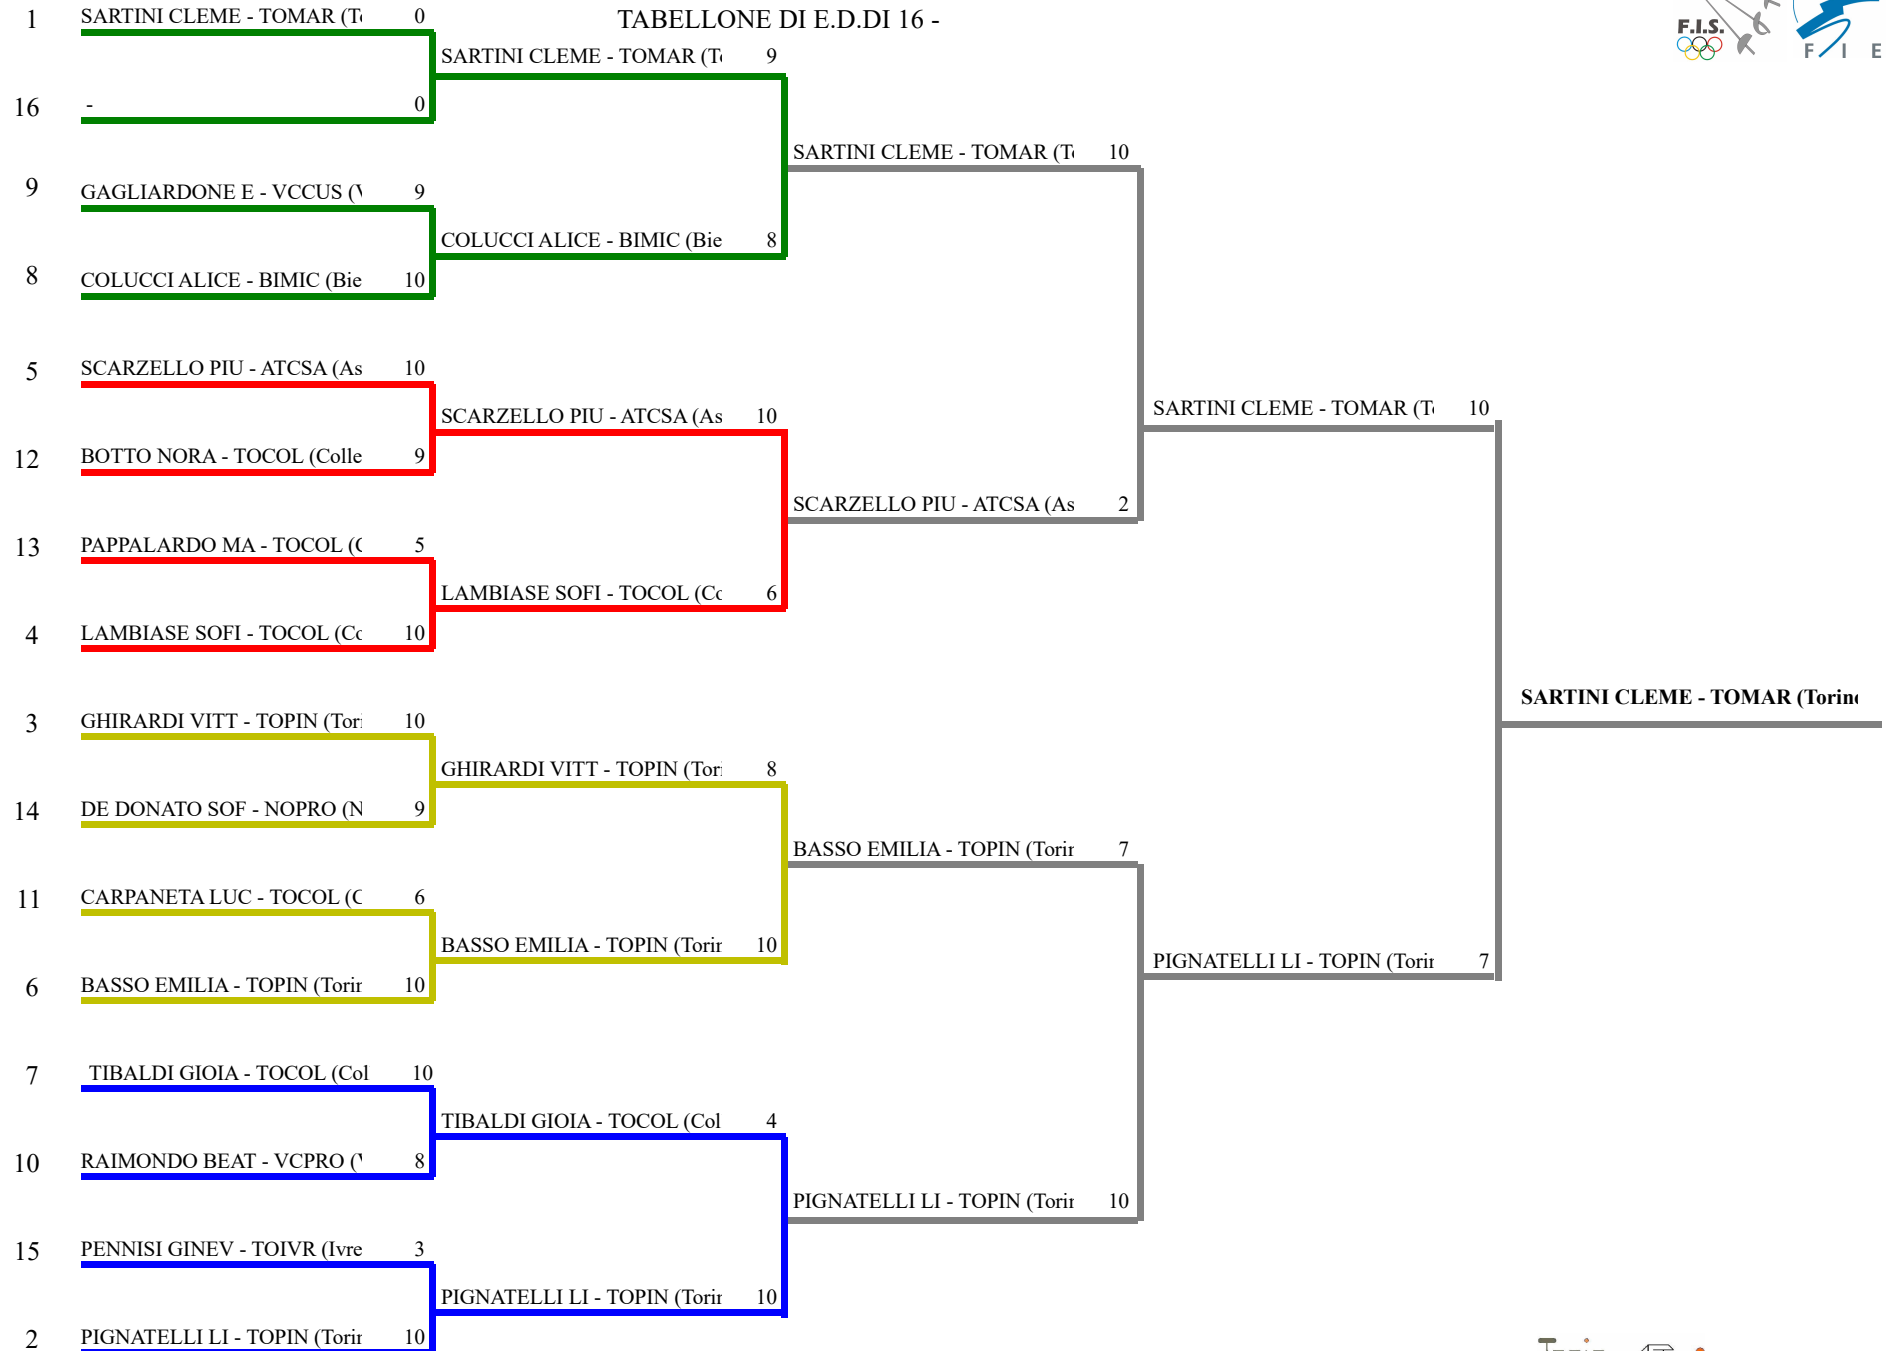

Spada femminile Bambine

TABELLONE DI E.D.DI 16 -

FEDERAZIONE ITALIANA SCHERMA
FEDERATION INTERNATIONALE D'ESCRIM

Classifica provvisoria ai gironi

Spada femminile
Maschietti/Bambine

Campionato Regionale GPG - FIO - SC - SP

Campionato Regionale GPG - FIO - SC

Stampa: 22/03/2026 13:39

<u>Classifica</u>	<u>N.Fis</u>	<u>Cognome</u>	<u>Nome</u>	<u>Sigla Soc.</u>	<u>Girone</u>	<u>V/A</u>	<u>Diff.</u>	<u>Stocc.</u>	<u>Ricev.</u>	<u>Passano:</u>	<u>15</u>
1	709184	SARTINI	CLEMENTINE	TOMAR	1	1	1,00	12	19	7	Qualificata
2	710935	PIGNATELLI	LIA	TOPIN	2	2	0,75	10	18	8	Qualificata
3	720941	GHIRARDI	VITTORIA	TOPIN	3	1	0,75	9	15	6	Qualificata
4	721051	LAMBIASE	SOFIA	TOCOL	4	3	0,75	7	19	12	Qualificata
5	721657	SCARZELLO PIUMATTI	NICOLE	ATCSA	5	2	0,75	6	16	10	Qualificata
6	729203	BASSO	EMILIA	TOPIN	6	3	0,75	1	14	13	Qualificata
7	716799	TIBALDI	GIOIA	TOCOL	7	1	0,50	0	14	14	Qualificata
8	711247	COLUCCI	ALICE	BIMIC	8	3	0,50	-1	15	16	Qualificata
9	735552	GAGLIARDONE	EMMA	VCCUS	9	2	0,50	-3	11	14	Qualificata
10	730032	RAIMONDO	BEATRICE	VCPRO	10	3	0,25	-3	14	17	Qualificata
11	726667	CARPANETA	LUCIA	TOCOL	11	3	0,25	-4	14	18	Qualificata
12	719107	BOTTO	NORA	TOCOL	12	2	0,25	-5	11	16	Qualificata
13	718921	PAPPALARDO	MARIACHIARA	TOCOL	13	1	0,25	-6	7	13	Qualificata
14	713773	DE DONATO	SOFIA MARIA	NOPRO	14	2	0,25	-8	9	17	Qualificata
15	722012	PENNISI	GINEVRA	TOIVR	15	1	0,00	-15	5	20	Qualificata

15,00 3,00

Pagina 1 di 1