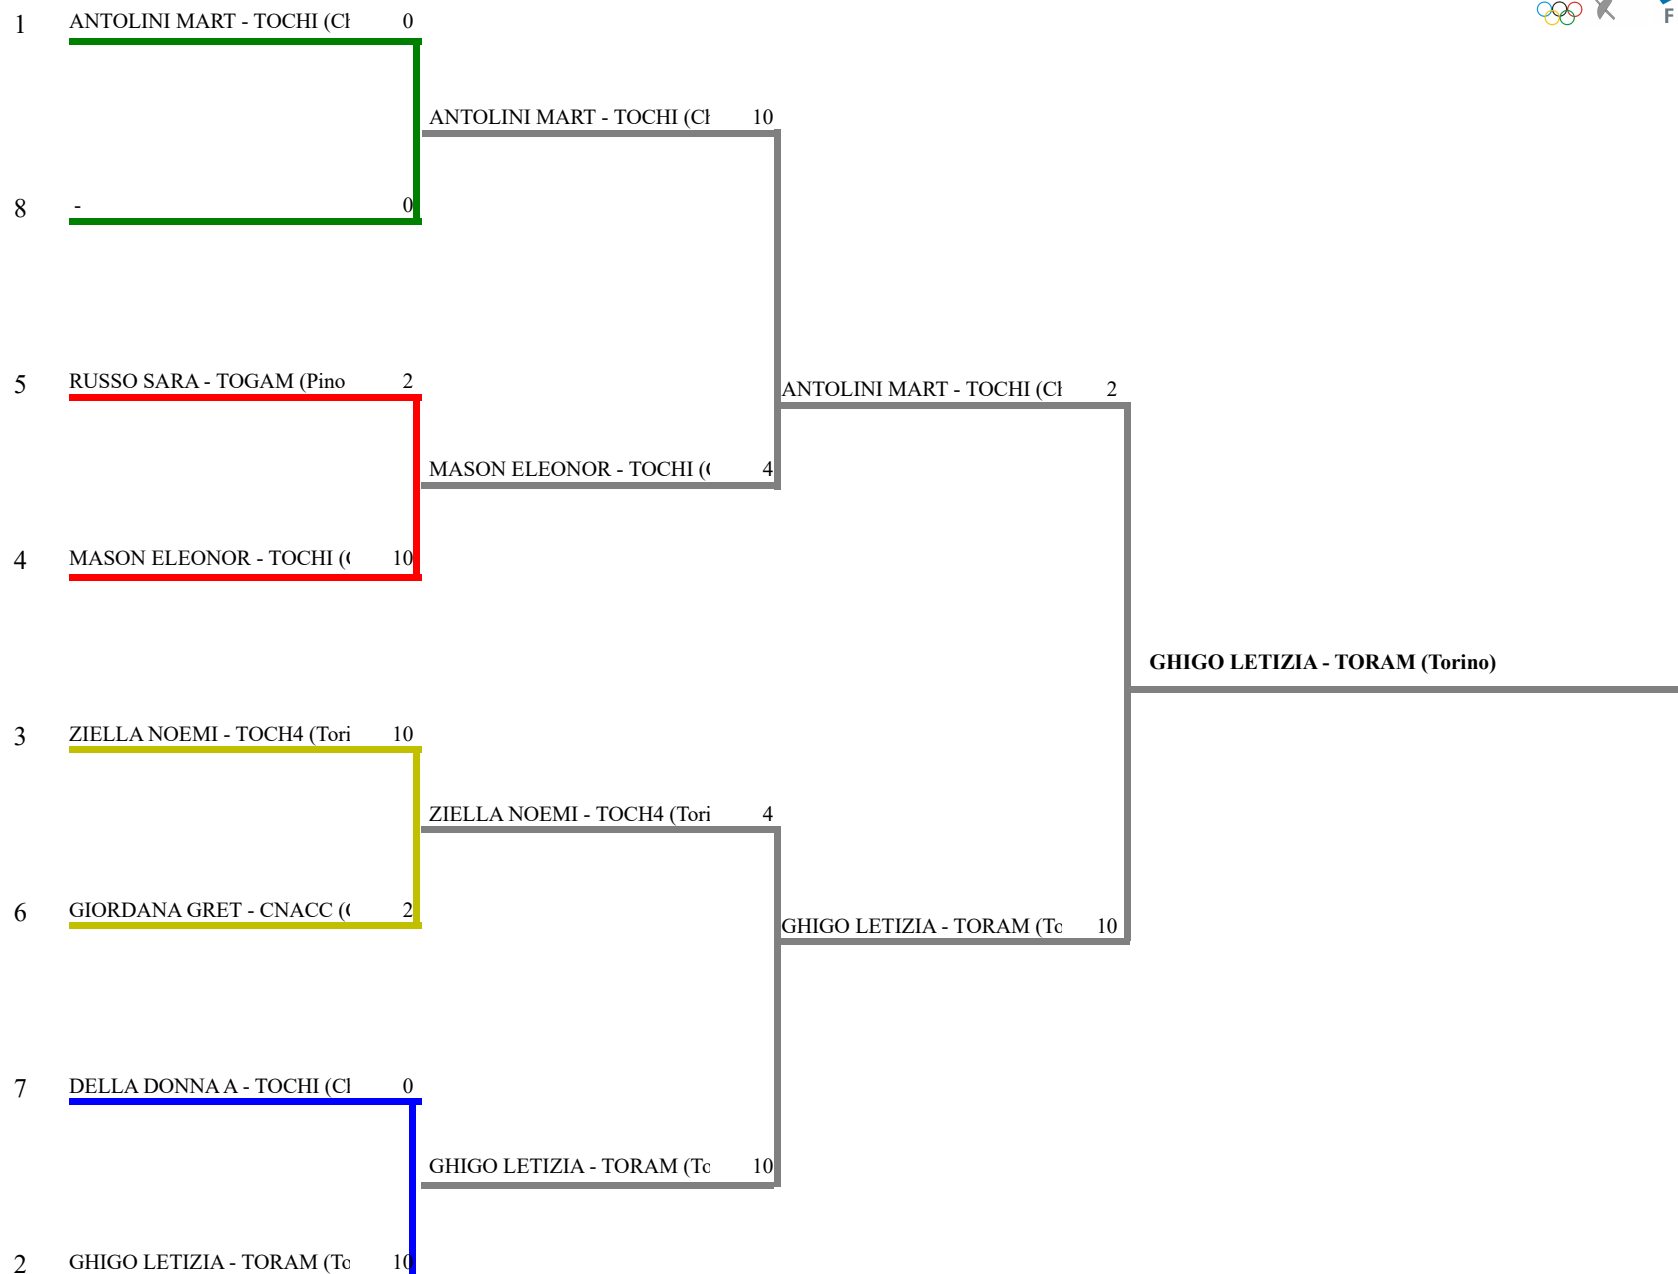

Fioretto femminile Giovanissime
TABELLONE DEI QUARTI DI FINALE

FEDERAZIONE ITALIANA SCHERMA
FEDERATION INTERNATIONALE D'ESCRIN

Classifica provvisoria ai gironi

Fioretto femminile

Giovanissimi/Giovanissime

Campionato Regionale GPG - FIO - SC - SP

Campionato Regionale GPG - FIO - SC

Stampa: 22/03/2026 13:42

<u>Classifica</u>	<u>N.Fis</u>	<u>Cognome</u>	<u>Nome</u>	<u>Sigla Soc.</u>	<u>Girone</u>	<u>V/A</u>	<u>Diff.</u>	<u>Stocc.</u>	<u>Ricev..</u>	<u>Passano:</u>	<u>7</u>
1	710424	ANTOLINI	MARTINA	TOCHI	1	1	0,83	17	28	11	Qualificata
2	717539	GHIGO	LETIZIA	TORAM	2	1	0,83	17	27	10	Qualificata
3	724454	ZIELLA	NOEMI	TOCH4	3	1	0,67	8	24	16	Qualificata
4	708226	MASON	ELEONORA	TOCHI	4	1	0,50	-3	19	22	Qualificata
5	729940	RUSSO	SARA	TOGAM	5	1	0,33	-5	16	21	Qualificata
6	728759	GIORDANA	GRETA	CNACC	6	1	0,17	-15	12	27	Qualificata
7	727072	DELLA DONNA	ALICE	TOCHI	7	1	0,17	-19	9	28	Qualificata