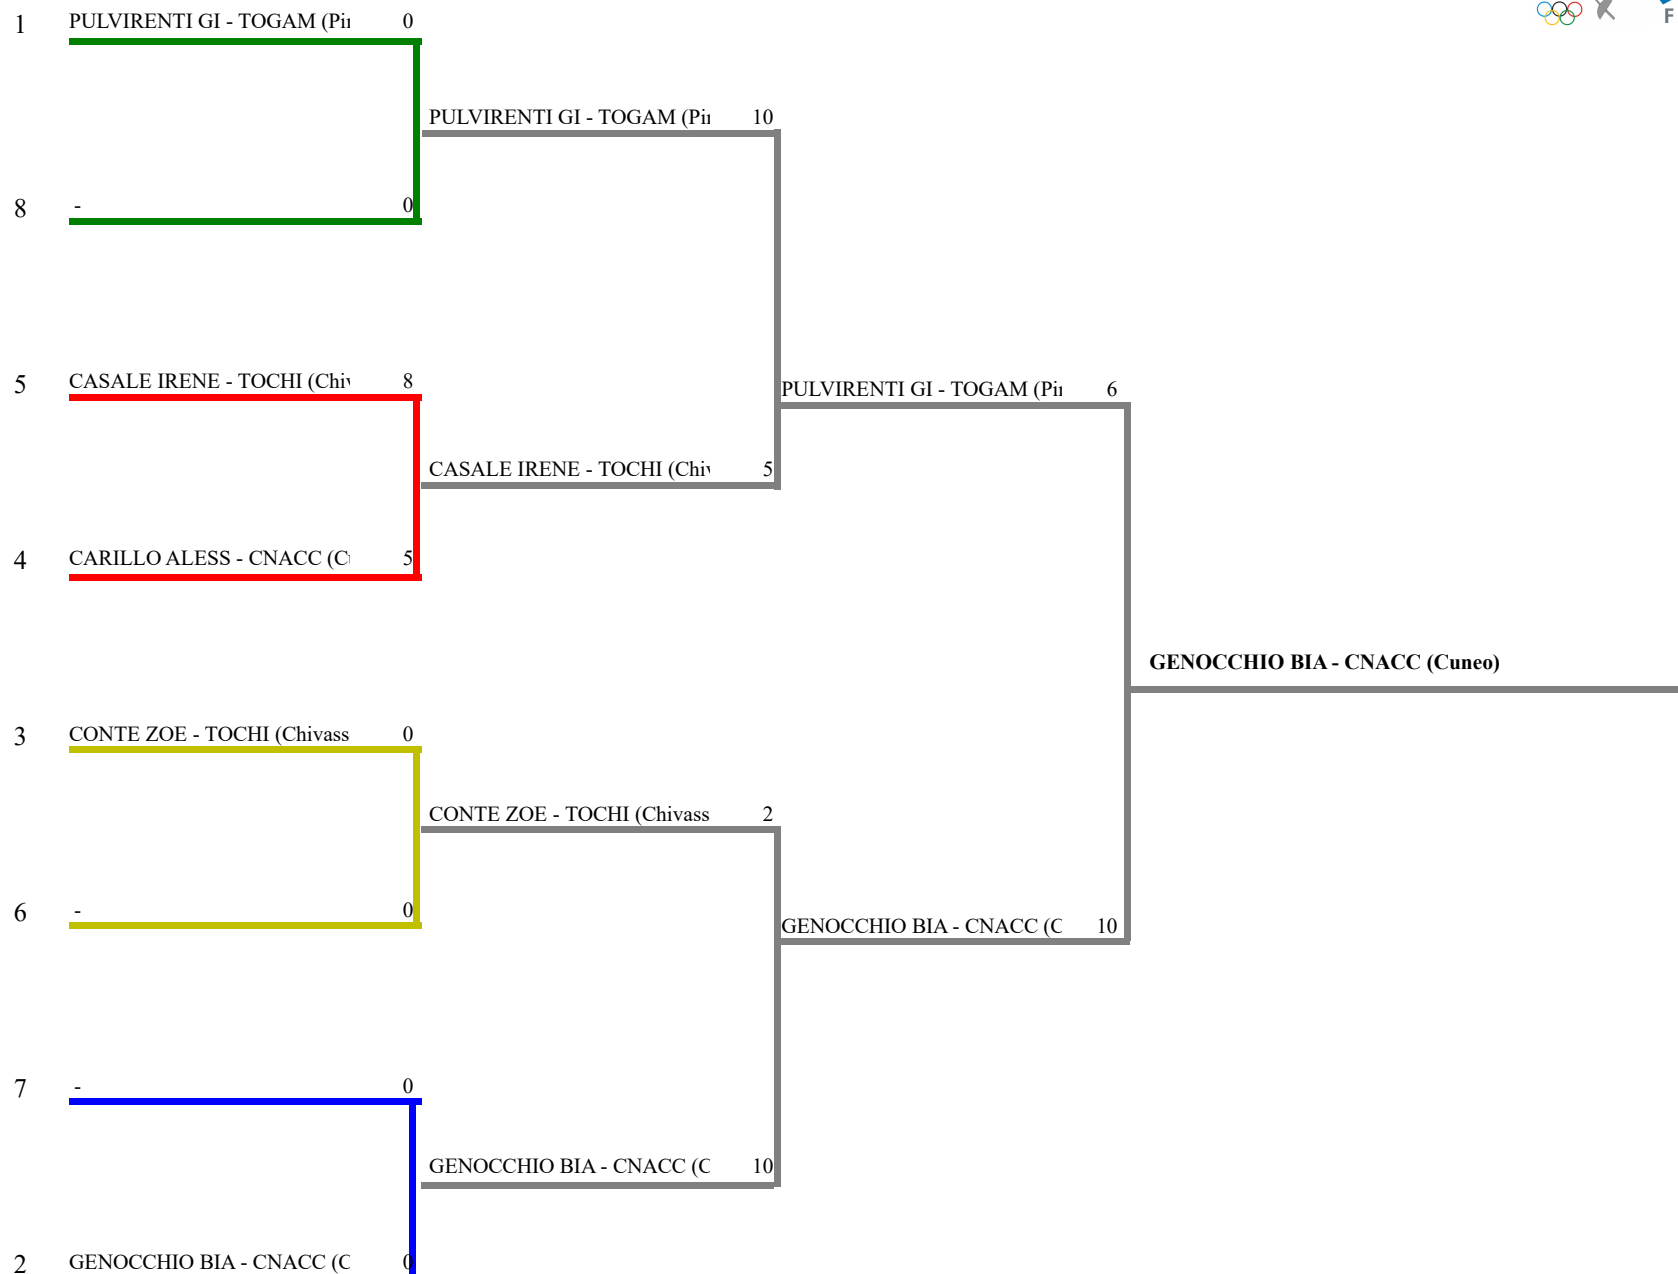

Fioretto femminile Bambine
TABELLONE DEI QUARTI DI FINALE

FEDERAZIONE ITALIANA SCHERMA
FEDERATION INTERNATIONALE D'ESCRIN

Classifica provvisoria ai gironi

Fioretto femminile
Maschietti/Bambine

Campionato Regionale GPG - FIO - SC - SP

Campionato Regionale GPG - FIO - SC

Stampa: 22/03/2026 13:33

<u>Classifica</u>	<u>N.Fis</u>	<u>Cognome</u>	<u>Nome</u>	<u>Sigla Soc.</u>	<u>Girone</u>	<u>V/A</u>	<u>Diff.</u>	<u>Stocc.</u>	<u>Ricev.</u>	<u>Passano:</u>	<u>5</u>
1	717668	PULVIRENTI	GIULIA	TOGAM	1	1	1,00	10	20	10	Qualificata
2	723053	GENOCCHIO	BIANCA	CNACC	2	1	0,75	9	16	7	Qualificata
3	720988	CONTE	ZOE	TOCHI	3	1	0,50	-2	13	15	Qualificata
4	729750	CARILLO	ALESSIA MARIA	CNACC	4	1	0,25	-8	11	19	Qualificata
5	732954	CASALE	IRENE	TOCHI	5	1	0,00	-9	11	20	Qualificata