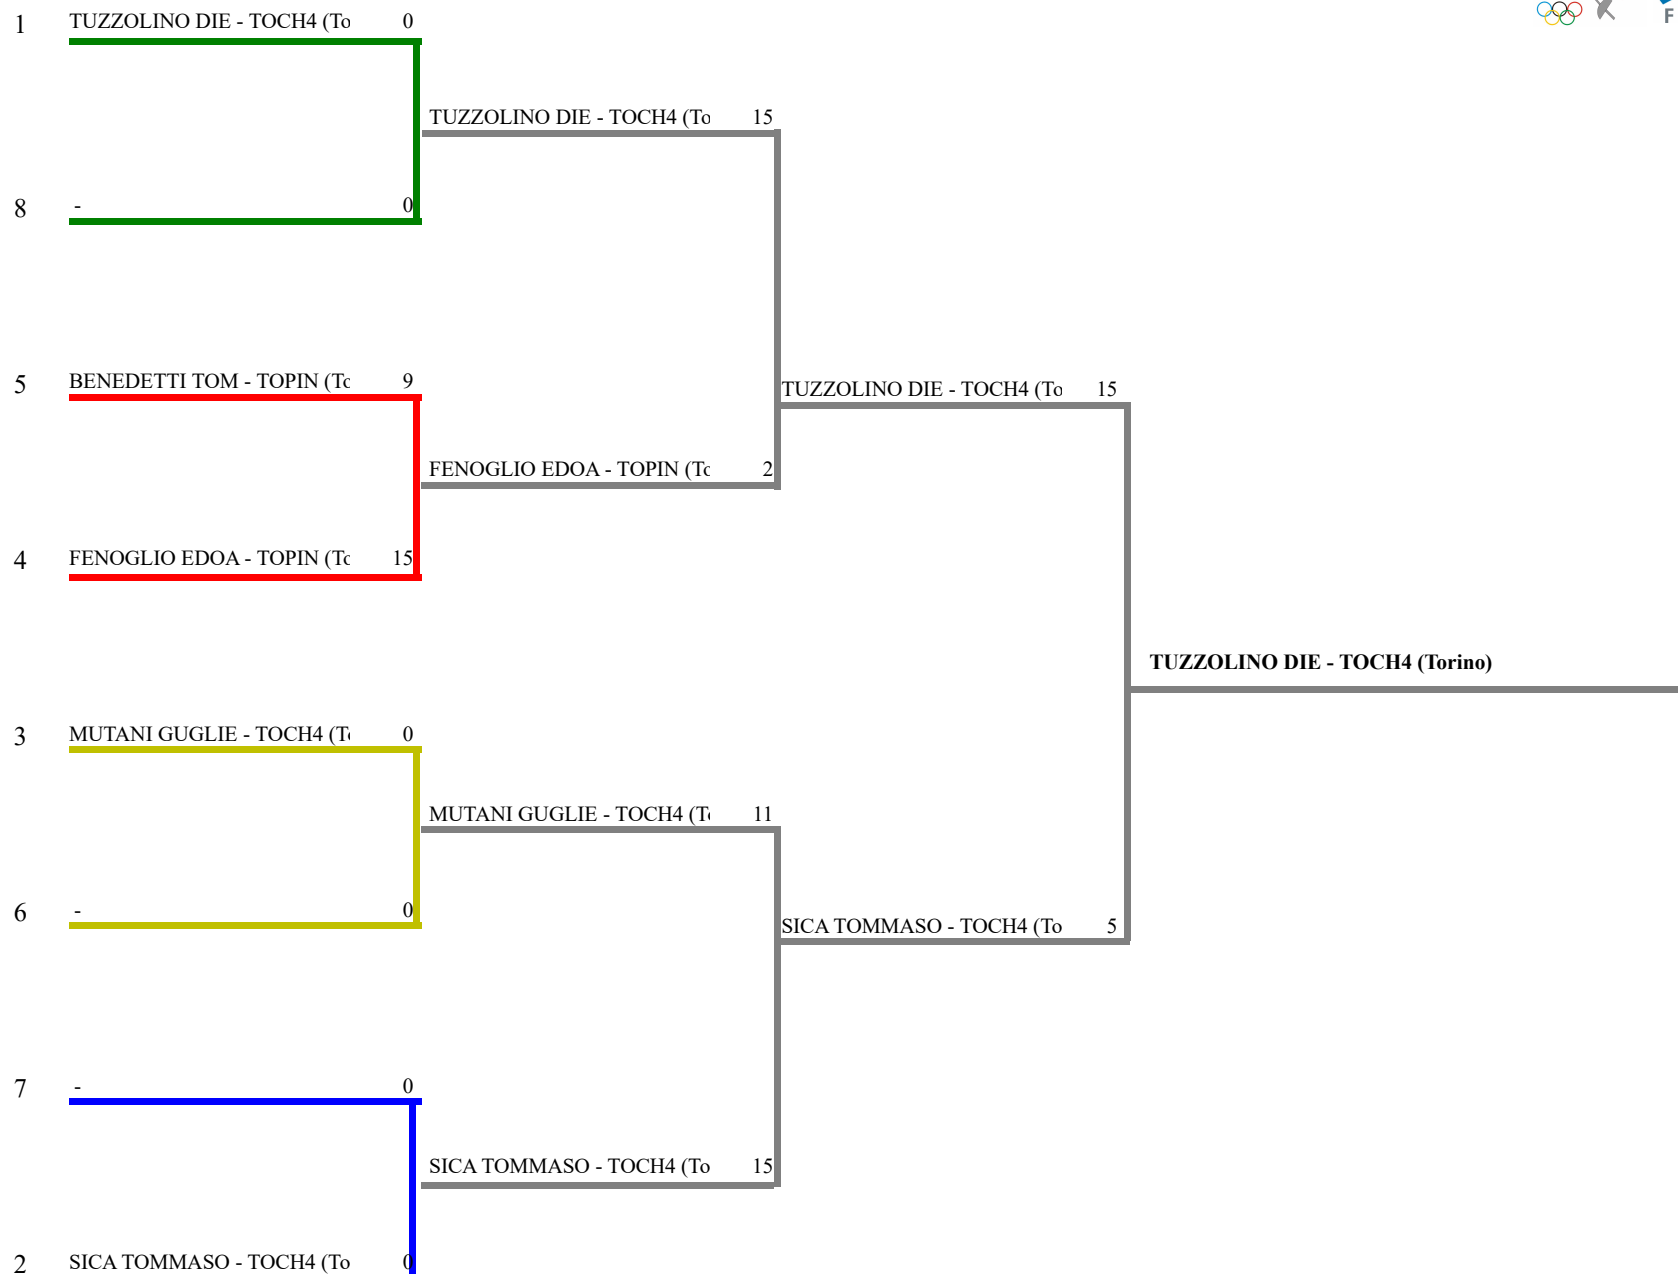

Sciabola maschile Ragazzi

TABELLONE DEI QUARTI DI FINALE

FEDERAZIONE ITALIANA SCHERMA
FEDERATION INTERNATIONALE D'ESCRIM

Classifica provvisoria ai gironi

Sciabola maschile
Ragazzi/Ragazze

Campionato Regionale GPG - FIO - SC - SP

Campionato Regionale GPG - FIO - SC

Stampa: 21/03/2026 13:36

<u>Classifica</u>	<u>N.Fis</u>	<u>Cognome</u>	<u>Nome</u>	<u>Sigla Soc.</u>	<u>Girone</u>	<u>V/A</u>	<u>Diff.</u>	<u>Stocc.</u>	<u>Ricev..</u>	<u>Passano:</u>	<u>5</u>
1	696145	TUZZOLINO	DIEGO	TOCH4	1	1	0,75	7	19	12	Qualificato
2	704422	SICA	TOMMASO	TOCH4	2	1	0,75	6	19	13	Qualificato
3	696165	MUTANI	GUGLIELMO	TOCH4	3	1	0,75	5	19	14	Qualificato
4	710109	FENOGLIO	EDOARDO	TOPIN	4	1	0,25	-6	11	17	Qualificato
5	710932	BENEDETTI	TOMMASO	TOPIN	5	1	0,00	-12	8	20	Qualificato