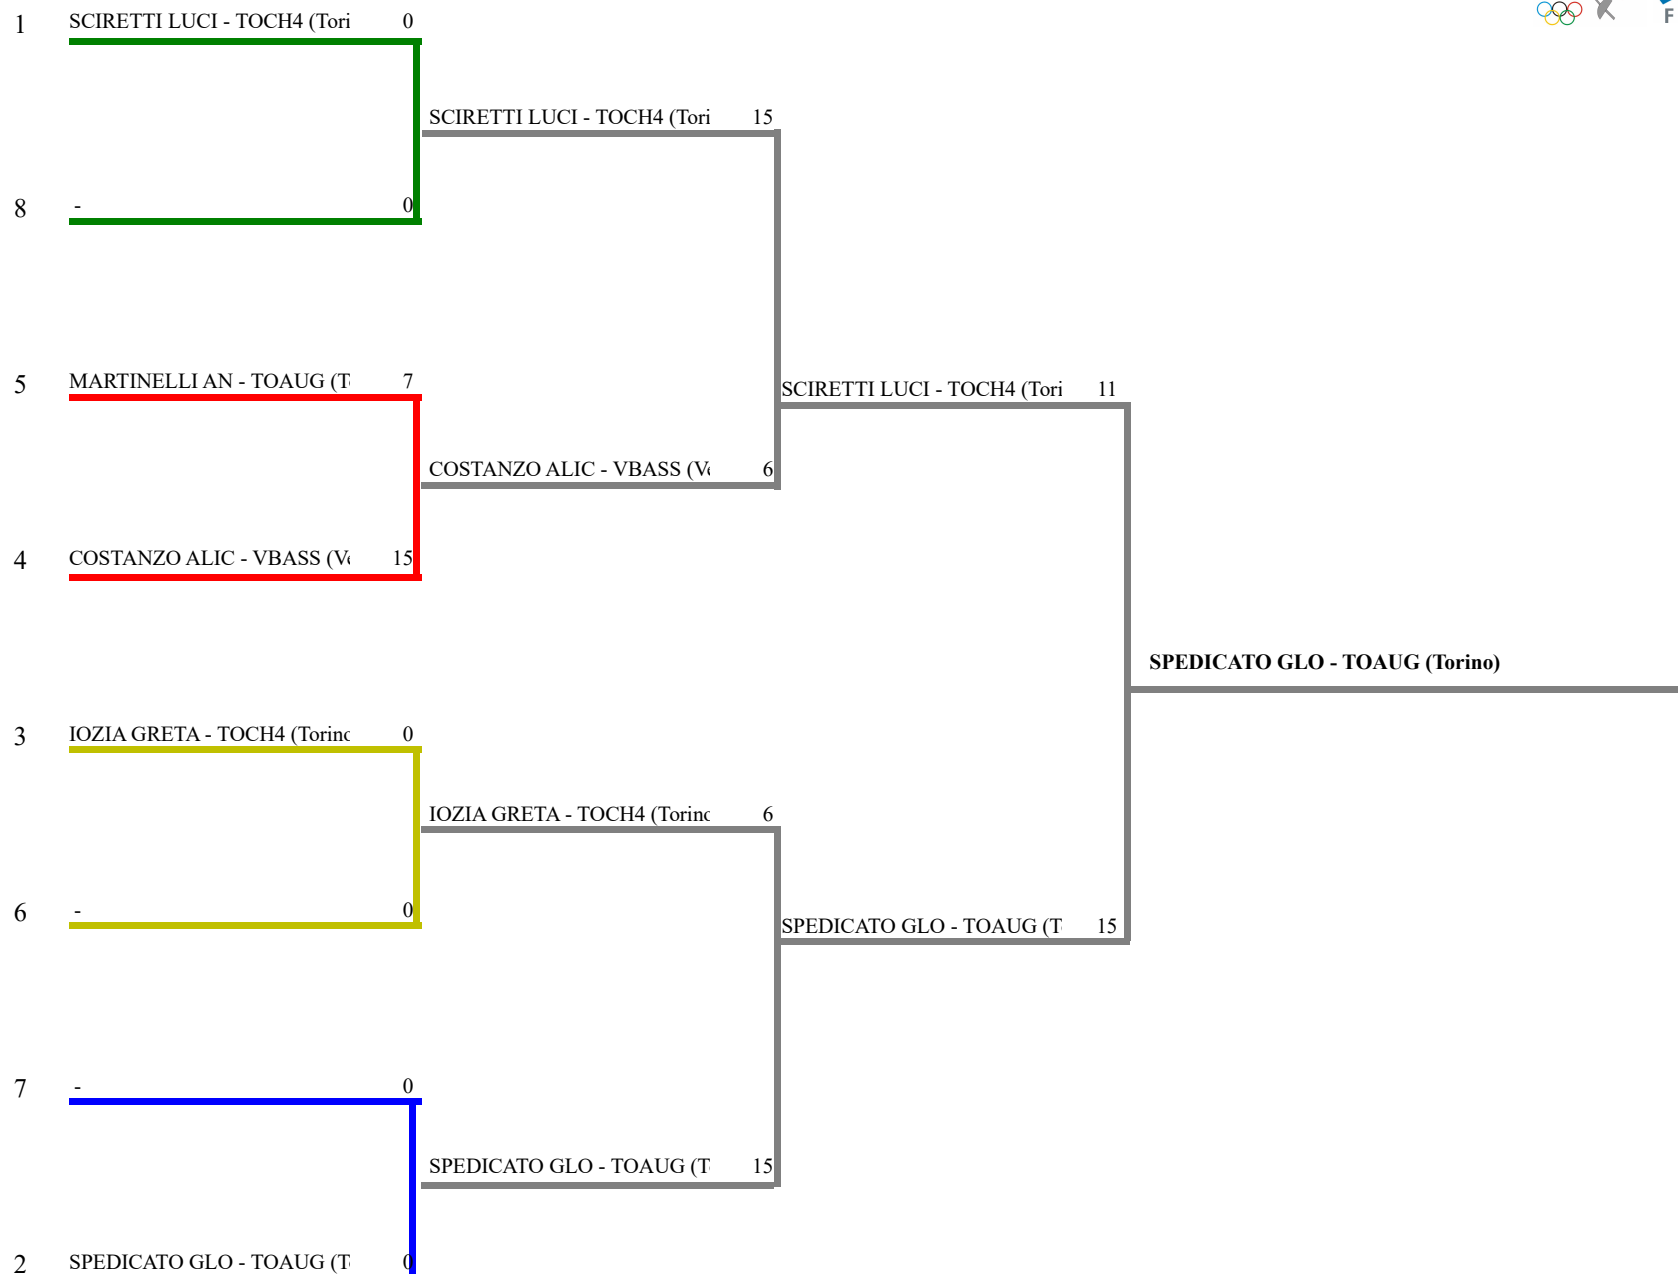

Sciabola femminile Ragazze
TABELLONE DEI QUARTI DI FINALE

FEDERAZIONE ITALIANA SCHERMA
FEDERATION INTERNATIONALE D'ESCRIM

Classifica provvisoria ai gironi

Sciabola femminile

Ragazzi/Ragazze

Campionato Regionale GPG - FIO - SC - SP

Campionato Regionale GPG - FIO - SC

Stampa: 21/03/2026 13:34

<u>Classifica</u>	<u>N.Fis</u>	<u>Cognome</u>	<u>Nome</u>	<u>Sigla Soc.</u>	<u>Girone</u>	<u>V/A</u>	<u>Diff.</u>	<u>Stocc.</u>	<u>Ricev.</u>	<u>Passano:</u>	<u>5</u>
1	696166	SCIRETTI	LUCILLA MARIA	TOCH4	1	1	1,00	10	20	10	Qualificata
2	706793	SPEDICATO	GLORIA	TOAUG	2	1	0,75	7	18	11	Qualificata
3	724446	IOZIA	GRETA	TOCH4	3	1	0,50	0	13	13	Qualificata
4	714782	COSTANZO	ALICE	VBASS	4	1	0,25	-6	12	18	Qualificata
5	728624	MARTINELLI	ANNA	TOAUG	5	1	0,00	-11	9	20	Qualificata

5,00 3,00