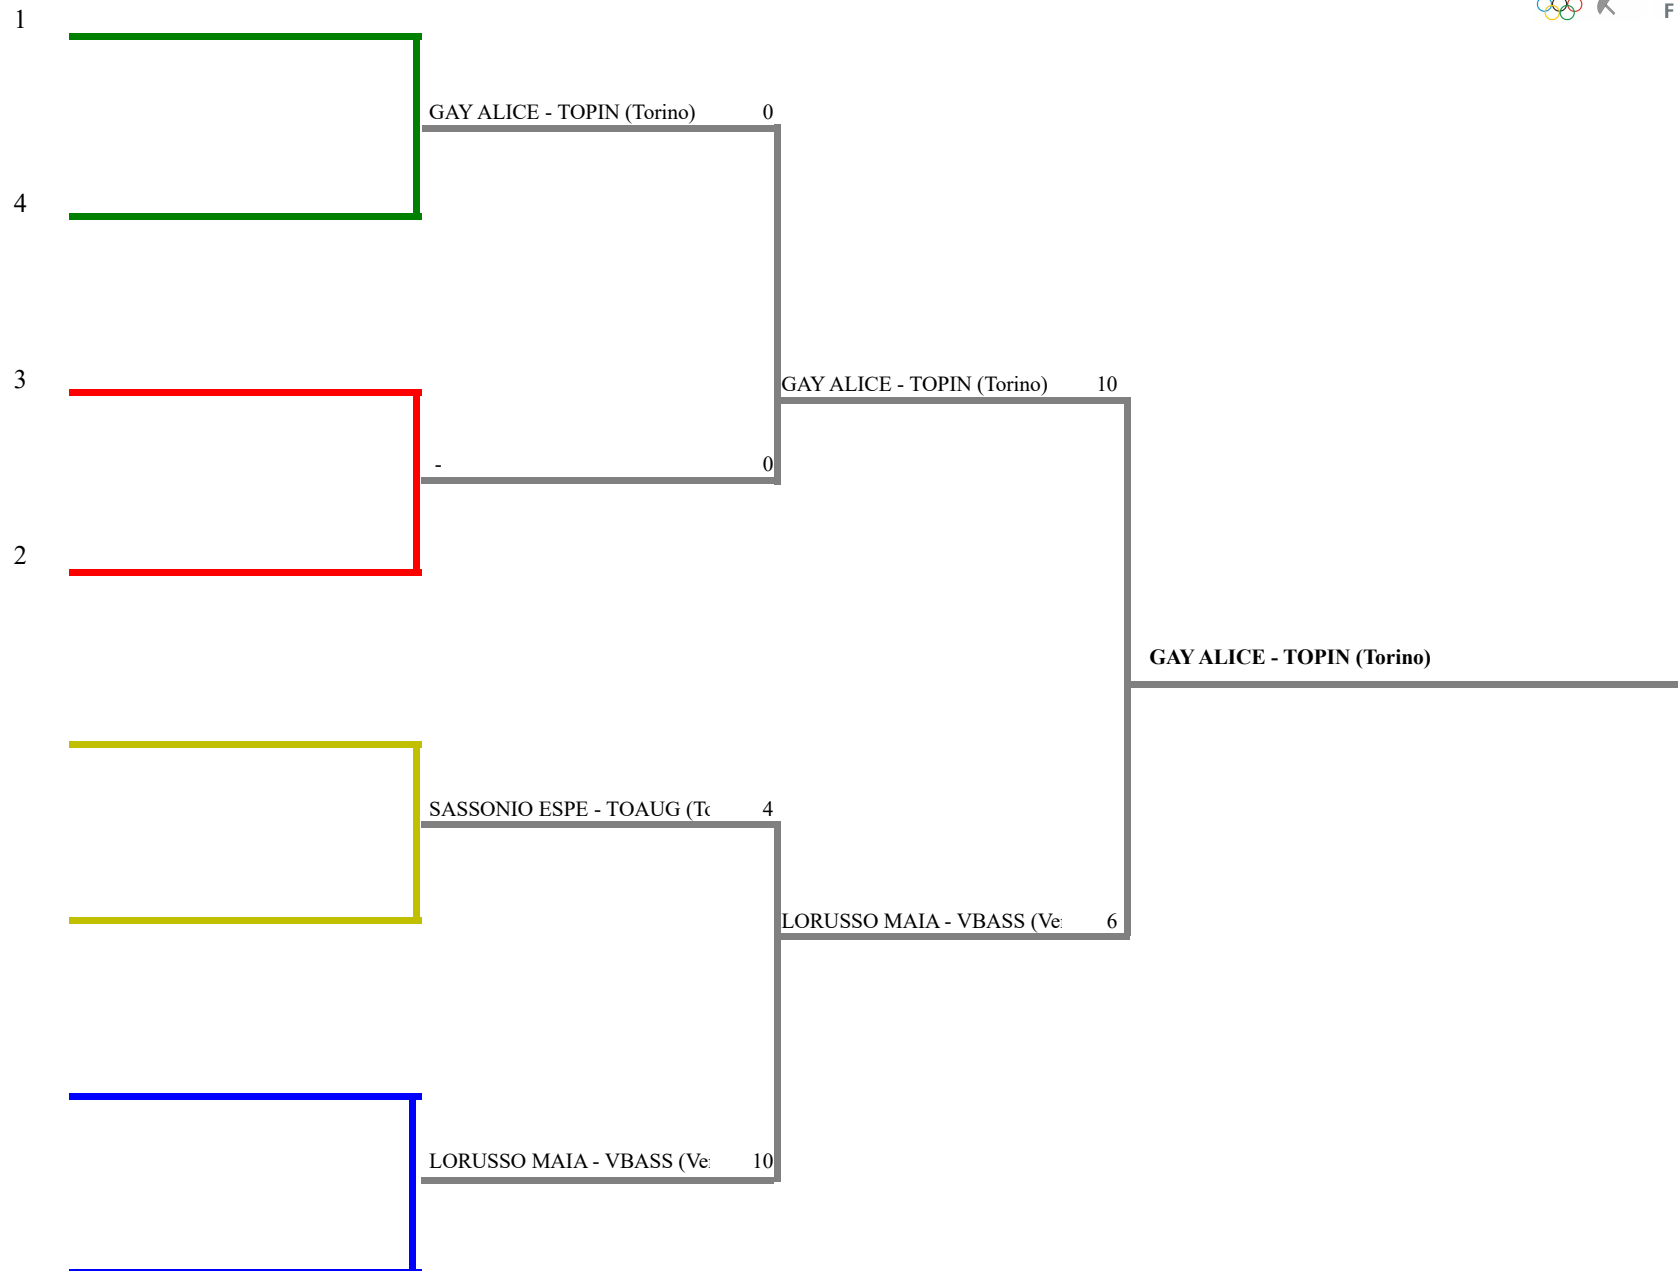

FEDERAZIONE ITALIANA SCHERMA
FEDERATION INTERNATIONALE D'ESCRIME

Classifica definitiva Sciabola femminile
1 Giovanissimi/Giovanissime

Campionato Regionale GPG - FIO - SC - SP

Campionato Regionale GPG - FIO - SC -
Stampa: 22/03/2026 9:20

<u>Classifica</u>	<u>NumFis</u>	<u>Cognome</u>	<u>Nome</u>	<u>Del</u>	<u>Denominazione</u>
1	719441	GAY	ALICE	15/02/14	ACCADEMIA SCHERMA PINEROLO
2	721903	LORUSSO	MAIA	27/03/14	SCHERMA VERBANIA
3	728059	SASSONIO	ESPERANZA	25/06/14	SCHERMA AUGUSTA TAURINORUM