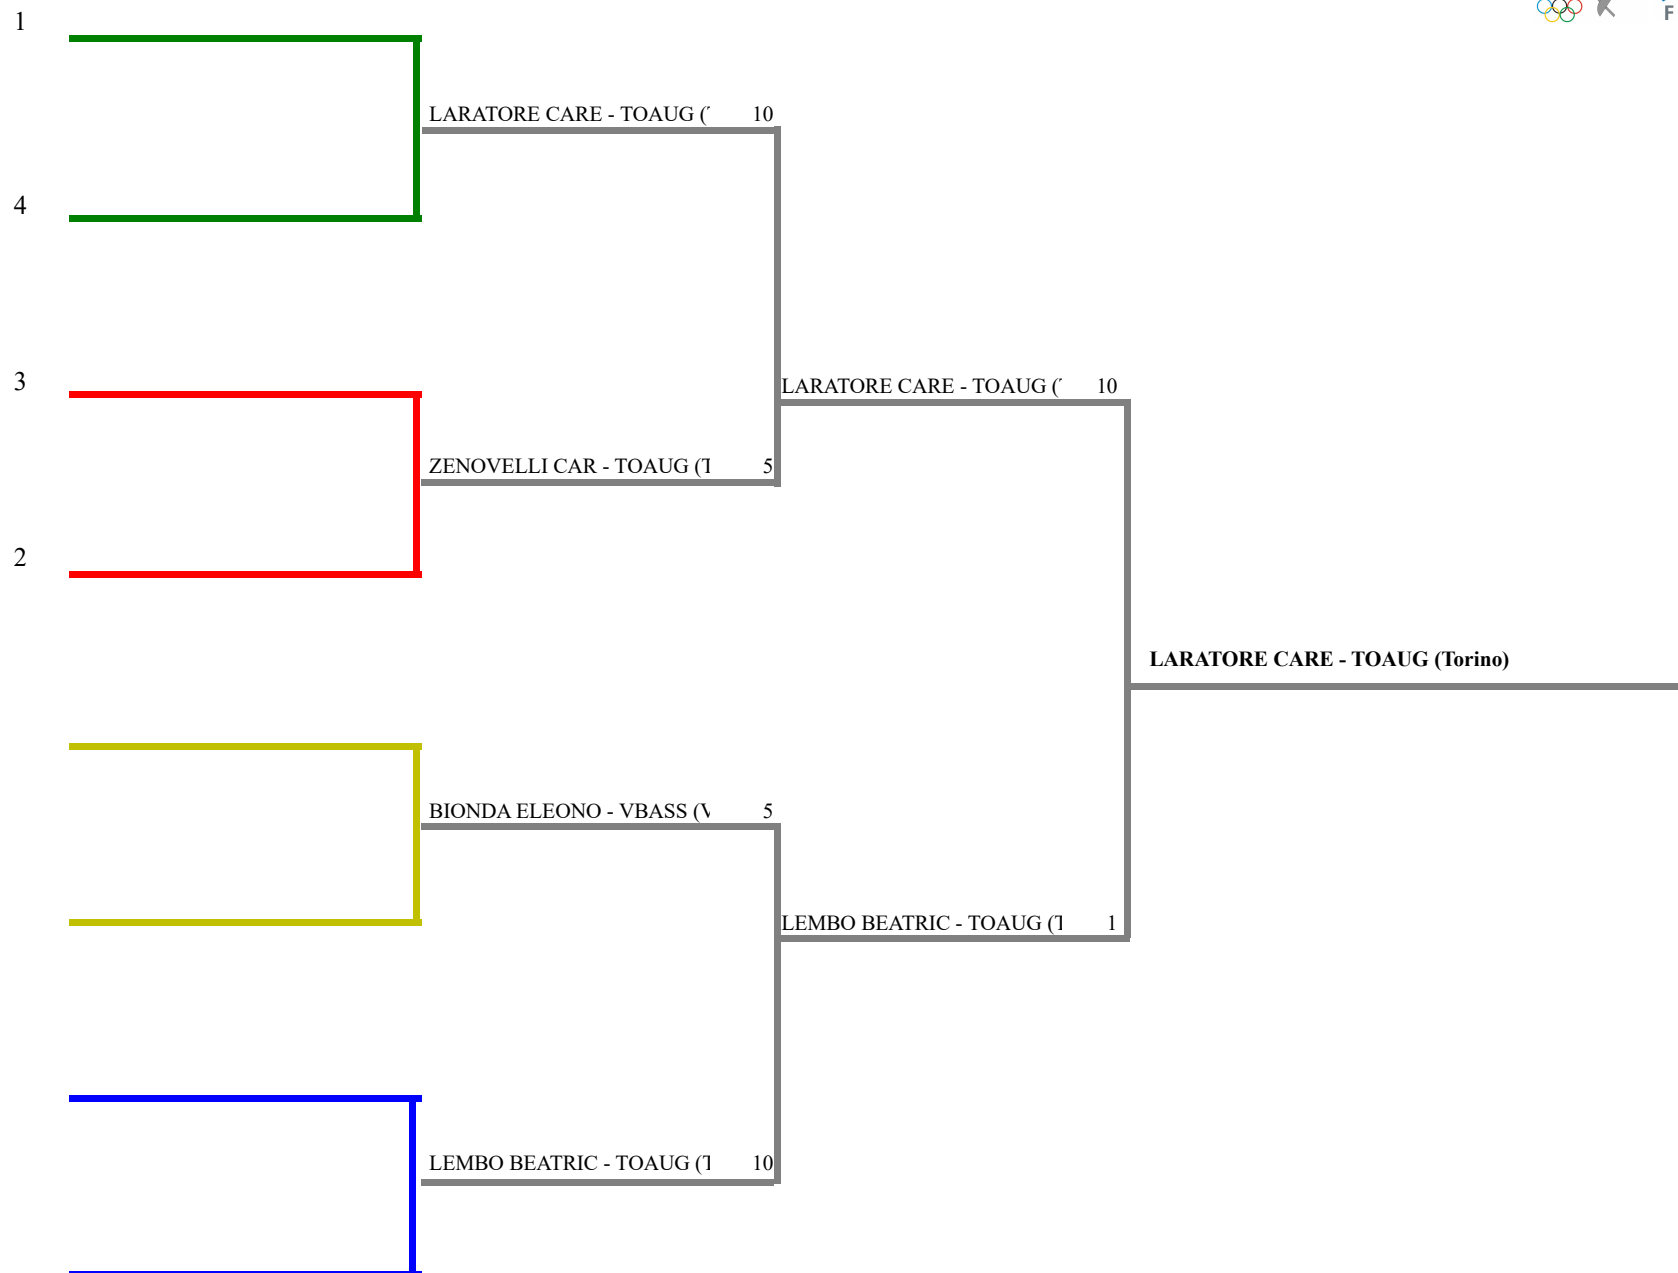

FEDERAZIONE ITALIANA SCHERMA
FEDERATION INTERNATIONALE D'ESCRIME

Classifica definitiva Sciabola femminile
1 Maschietti/Bambine

Campionato Regionale GPG - FIO - SC - SP

Campionato Regionale GPG - FIO - SC -
Stampa: 22/03/2026 9:22

<u>Classifica</u>	<u>NumFis</u>	<u>Cognome</u>	<u>Nome</u>	<u>Del</u>	<u>Denominazione</u>
1	723046	LARATORE CARETTO	GIULIA	08/12/15	SCHERMA AUGUSTA TAURINORUM
2	726028	LEMBO	BEATRICE	22/05/15	SCHERMA AUGUSTA TAURINORUM
3	730379	BIONDA	ELEONORA	17/05/15	SCHERMA VERBANIA
	727380	ZENOVELLI	CAROLINA	15/07/15	SCHERMA AUGUSTA TAURINORUM