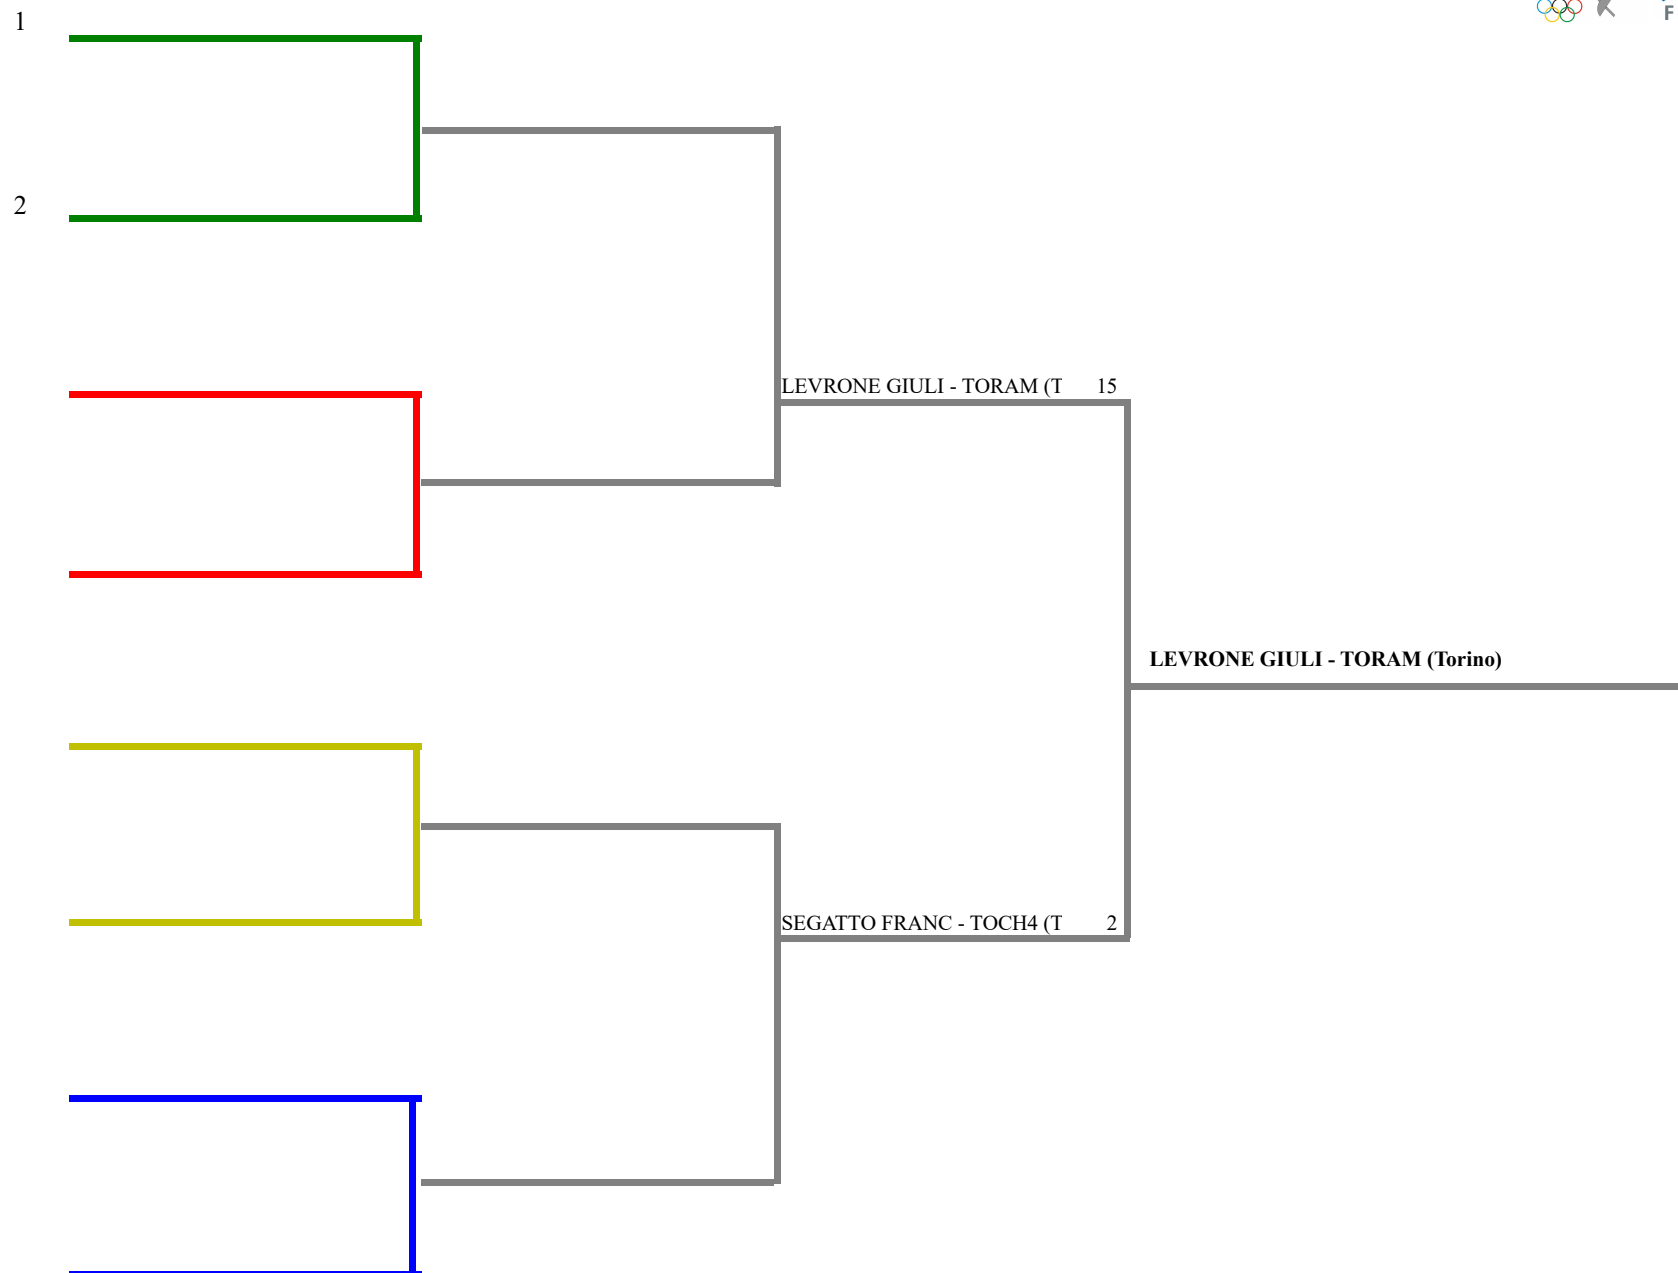

Fioretto femminile Allieve
TABELLONE DEI QUARTI DI FINALE

FEDERAZIONE ITALIANA SCHERMA
FEDERATION INTERNATIONALE D'ESCRIME

Classifica provvisoria ai gironi

Fioretto femminile
Allievi/Allieve

Campionato Regionale GPG - FIO - SC - SP

Campionato Regionale GPG - FIO - SC

Stampa: 22/03/2026 9:11

<u>Classifica</u>	<u>N.Fis</u>	<u>Cognome</u>	<u>Nome</u>	<u>Sigla Soc.</u>	<u>Girone</u>	<u>V/A</u>	<u>Diff.</u>	<u>Stocc.</u>	<u>Ricev.</u>	<u>Passano:</u>		
1	720173	LEVRONE	GIULIA MARIA	TORAM	1	1	1,00	12	15	3	Qualificata	8
2	696545	SEGATTO	FRANCESCA MARI	TOCH4	2	2	1,00	11	15	4	Qualificata	

2,00 3,00