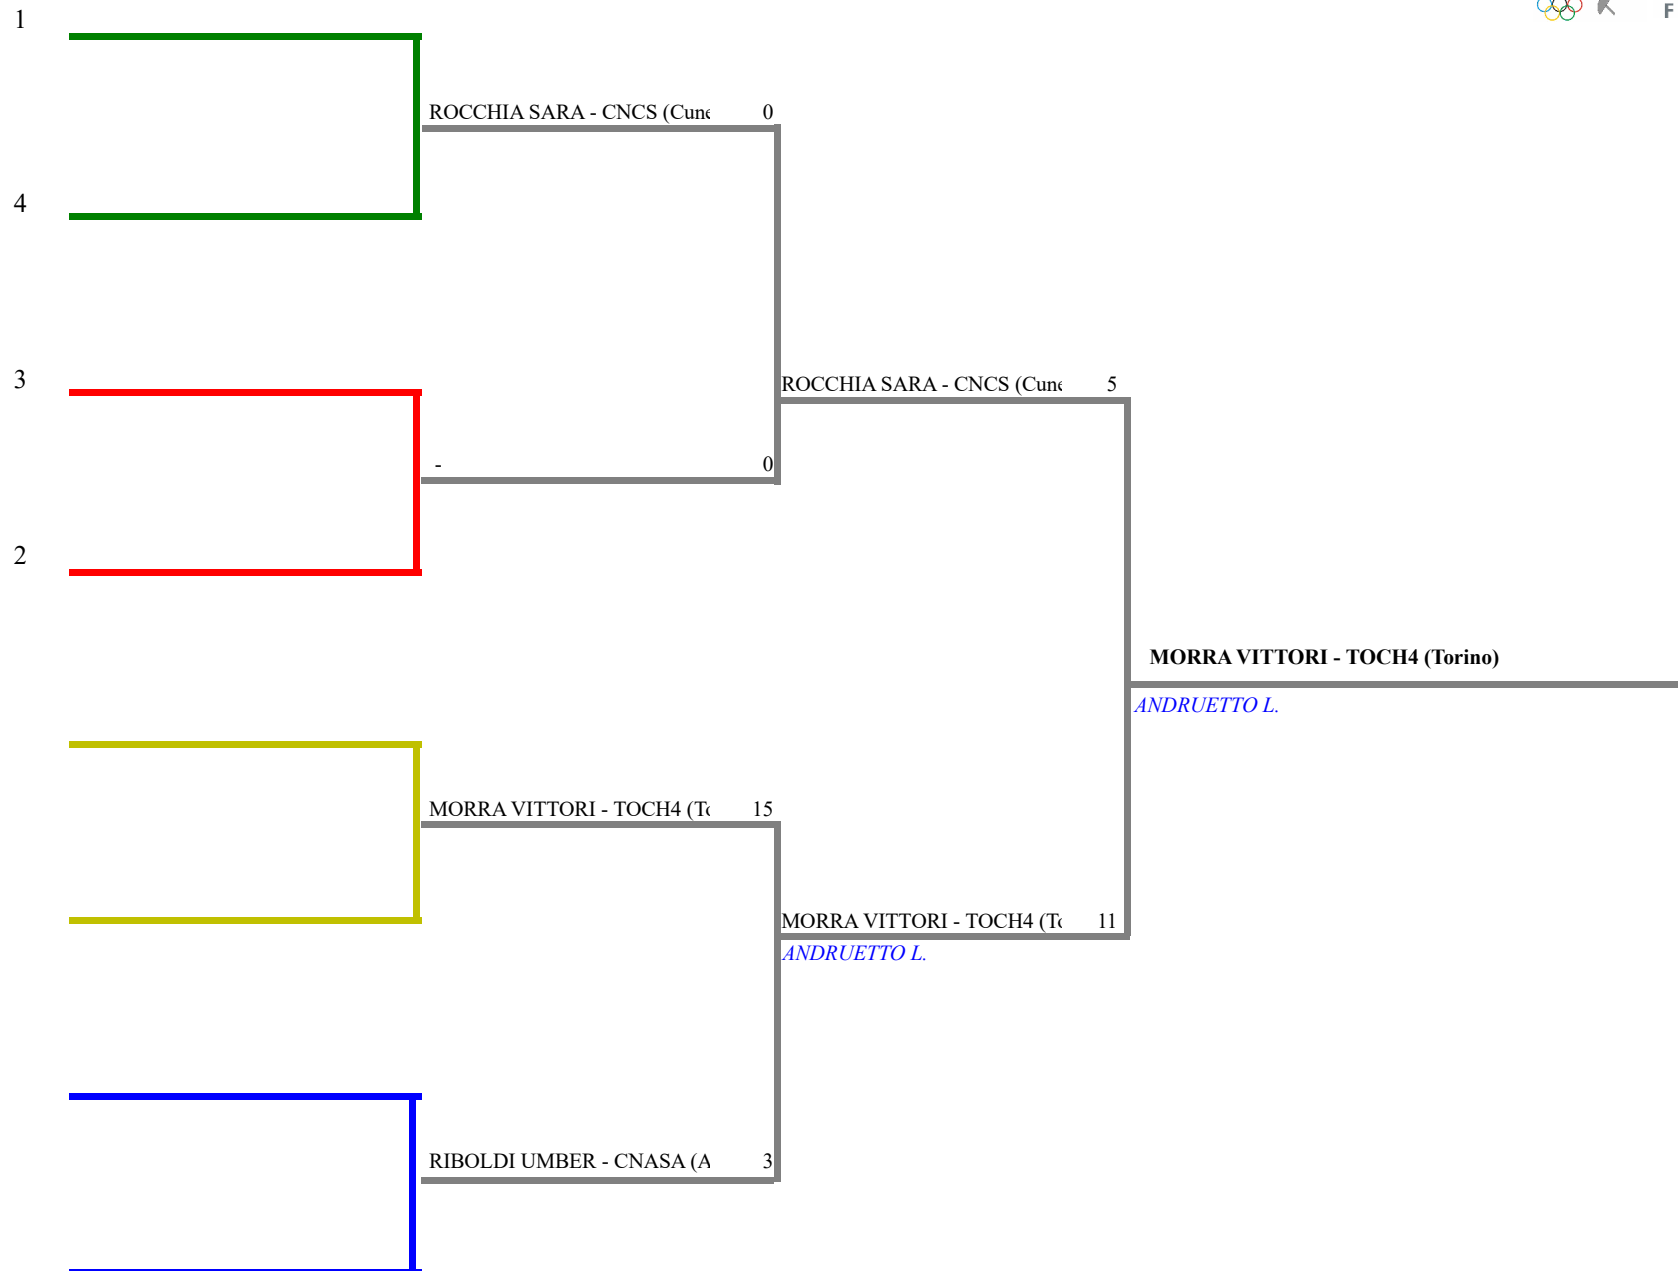

Fioretto femminile

TABELLONE DEI QUARTI DI FINALE

FEDERAZIONE ITALIANA SCHERMA
FEDERATION INTERNATIONALE D'ESCRIME

Classifica provvisoria ai gironi

Fioretto femminile

PIEMONTE - Campionato Regionale Assolut

Torino - Campionato Regionale Assolut

Stampa: 15/02/2026 10:07

<u>Classifica</u>	<u>N.Fis</u>	<u>Cognome</u>	<u>Nome</u>	<u>Sigla Soc.</u>	<u>Girone</u>	<u>V/A</u>	<u>Diff.</u>	<u>Stocc.</u>	<u>Ricev.</u>	<u>Passano:</u>		
1	710755	ROCCHIA	SARA	CNCS	1	1	1,00	6	10	4	Qualificata	3
2	687513	RIBOLDI	UMBERTA EMANUE	CNESA	2	1	0,50	0	8	8	Qualificata	
3	706396	MORRA	VITTORIA MARIA	TOCH4	3	1	0,00	-6	4	10	Qualificata	

3,00 3,00